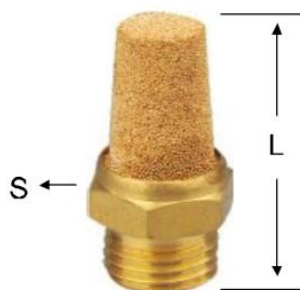

Глушитель серии КА

Артикул	Резьба	L	S
КА-06G	G1/8"	24	13
КА-08G	G1/4"	33	17
КА-10G	G3/8"	44	22
КА-15G	G1/2"	49	24
КА-20G	G3/4"	57	30

* Внешний вид изделия может отличаться от представленного на изображении