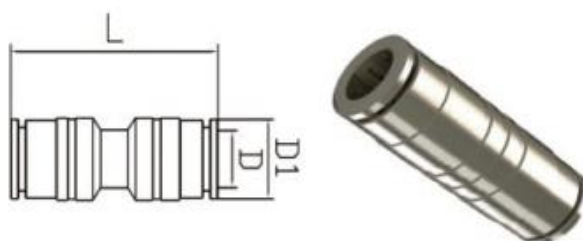

### Соединитель цанговый прямой серии KEMU

| Артикул  | D  | D1   | L    |
|----------|----|------|------|
| КЕМУ06-А | 6  | 11.5 | 33.5 |
| КЕМУ08-А | 8  | 13.5 | 39   |
| КЕМУ10-А | 10 | 15.5 | 44.5 |
| КЕМУ12-А | 12 | 17.5 | 47   |