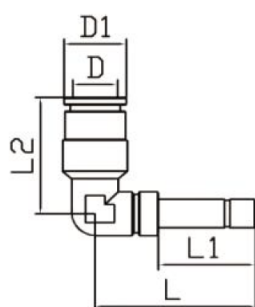

### Фитинг угловой 90° серии KEMPLJ

Артикул	D	D1	L	L1	L2
KEMPLJ04	4	8.5	31.7	18	17
KEMPLJ06	6	11.5	33.7	21	22.5
KEMPLJ08	8	13.5	37	22	26.5
KEMPLJ10	10	15.5	40.5	26	28
KEMPLJ12	12	17.5	42.5	26	30.8