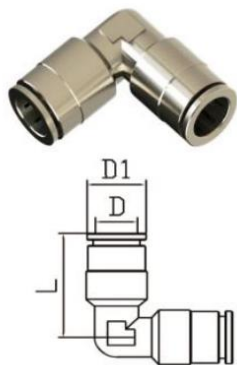

Соединитель угловой серии KEMV

Артикул	D	D1	L
KEMV06	6	11.5	22.5
KEMV08	8	13.5	26.5
KEMV10	10	15.5	28
KEMV12	12	17.5	30.8

* Внешний вид изделия может отличаться от представленного на изображении