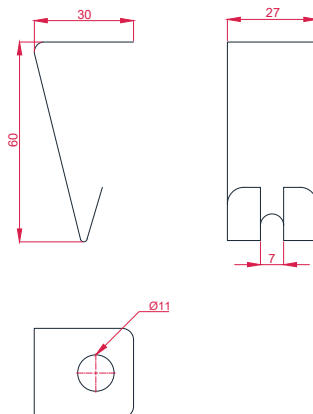

Проволочные лотки серия PRO

Аксессуары для проволочных лотков

Фиксатор вертикальный FS

Применение:

Для подвеса проволочного лотка на шпильку (M6, M8, M10).
На один подвес необходимо два фиксатора.

Материал:

Стандарт - термодиффузионное цинкование;
RAL - порошковое окрашивание.

Высота, мм	Ширина, мм	Длина L, мм	Толщина, мм	Тип	Вес, кг/м	Код стандарт	Код INOX	Код RAL
60	27	30	1,5	FS	0,039	PRO77040	-	PRO77008RAL