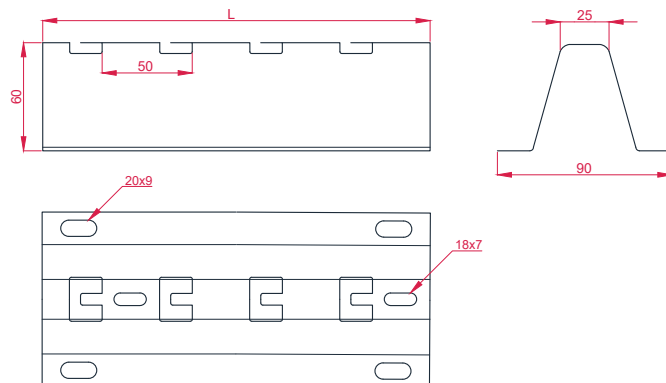

Проволочные лотки серия PRO

Аксессуары для проволочных лотков

Кронштейн стена/пол PKE 🖱

Применение:

Для крепления кабельных лотков к полу и вертикальным поверхностям.

Сборка:

Для фиксации лотка необходимо согнуть лепестки кронштейна.

Материал:

Стандарт - термодиффузионное цинкование.

| Высота H, мм | Основание B, мм | Длина L, мм | Толщина, мм | Тип | Вес, кг/м | Код стандарт | Код INOX |
|-----------------|--------------------|----------------|----------------|---------------------------------|--------------|-----------------|--------------|
| 60 | 90 | 115 | 1,5 | <input type="checkbox"/> PKE100 | 0,210 | PRO77042 | PRO77042INOX |
| | | 215 | | <input type="checkbox"/> PKE200 | 0,390 | PRO77043 | PRO77043INOX |
| | | 315 | | <input type="checkbox"/> PKE300 | 0,570 | PRO77044 | PRO77044INOX |
| | | 415 | | <input type="checkbox"/> PKE400 | 0,750 | PRO77045 | PRO77045INOX |
| | | 515 | | <input type="checkbox"/> PKE500 | 1,050 | PRO77046 | PRO77046INOX |
| | | 615 | | <input type="checkbox"/> PKE600 | 1,450 | PRO77047 | PRO77047INOX |