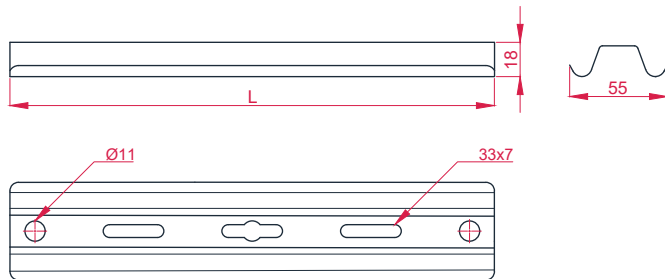

Проволочные лотки серия PRO

Аксессуары для проволочных лотков

Планка под лотка PPL 

Применение:

Для подвеса кабельных лотков на шпильки

Сборка:

Лоток крепится к планке при помощи метизов.

Материал:

Стандарт - термодиффузионное цинкование;
INOX - нержавеющая сталь;
RAL - порошковое окрашивание.

Высота Н, мм	Основание В, мм	Длина L, мм	Толщина, мм	Тип	Вес, кг/м	Код стандарт	Код INOX	Код RAL
18	55	250	1,5	<input type="checkbox"/> PPL200	0,220	PRO77017	PRO77017INOX	PRO77017RAL
		350		<input type="checkbox"/> PPL300	0,310	PRO77018	PRO77018INOX	PRO77018RAL
		450		<input type="checkbox"/> PPL400	0,410	PRO77019	PRO77019INOX	PRO77019RAL
		550		<input type="checkbox"/> PPL500	0,500	PRO77020	PRO77020INOX	PRO77020RAL