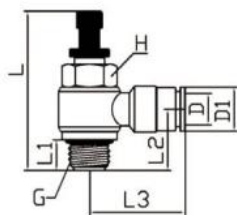

Дроссель серии KEMSC-G

Артикул	D	D1	L	L1	L2	L3	G	H
KEMSC06-01G-A	6	11.5	35.5	7	13	25.5	G1/8	10
KEMSC06-02G-A	6	11.5	44	12	18	26.7	G1/4	14
KEMSC06-03G-A	6	11.5	47	13.5	21.3	28	G3/8	19
KEMSC06-04G-A	6	11.5	51	15	24	30.7	G1/2	24
KEMSC08-01G-A	8	13.5	35.5	7	13	27.5	G1/8	10
KEMSC08-02G-A	8	13.5	44	12	19	29.7	G1/4	14
KEMSC08-03G-A	8	13.5	47	13.5	21.3	30.2	G3/8	19
KEMSC08-04G-A	8	13.5	51	15	24	33.2	G1/2	24
KEMSC10-01G-A	10	15.5	35.5	7	15	30	G1/8	10
KEMSC10-02G-A	10	15.5	44	12	19.8	31	G1/4	14
KEMSC10-03G-A	10	15.5	47	13.5	21.3	33.5	G3/8	19
KEMSC10-04G-A	10	15.5	51	15	24	35.8	G1/2	24
KEMSC12-02G-A	12	17.5	44	12	19.3	33.3	G1/4	14
KEMSC12-03G-A	12	17.5	47	13.5	21.3	35.1	G3/8	19
KEMSC12-04G-A	12	17.5	51	15	24	37.6	G1/2	24