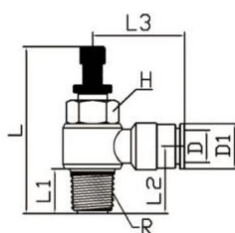

Дроссель серии KEMSC

Артикул	D	D1	L	L1	L2	L3	R	H
KEMSC06-01P-A	6	11.5	36	8.5	14.5	25.5	R1/8	12
KEMSC06-02P-A	6	11.5	44.5	12	18	26.7	R1/4	14
KEMSC06-03P-A	6	11.5	47	13.5	21.3	28	R3/8	19
KEMSC06-04P-A	6	11.5	51	15.5	24.5	30.7	R1/2	24
KEMSC08-01P-A	8	13.5	36	8.5	14.5	27.5	R1/8	12
KEMSC08-02P-A	8	13.5	44.5	12	19	29.7	R1/4	14
KEMSC08-03P-A	8	13.5	47	13.5	21.3	30.2	R3/8	19
KEMSC08-04P-A	8	13.5	51	15.5	24.5	33.2	R1/2	24
KEMSC10-01P-A	10	15.5	36	8.5	16.5	30	R1/8	12
KEMSC10-02P-A	10	15.5	44.5	12	19.8	31	R1/4	14
KEMSC10-03P-A	10	15.5	47	13.5	21.3	33.5	R3/8	19
KEMSC10-04P-A	10	15.5	51	15.5	24.5	35.8	R1/2	24
KEMSC12-02P-A	12	17.5	44.5	12	19.3	33.3	R1/4	14
KEMSC12-03P-A	12	17.5	47	13.5	21.3	35.1	R3/8	19
KEMSC12-04P-A	12	17.5	51	15.5	24.5	37.6	R1/2	24