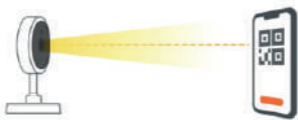

Способы установки

Камеру можно установить на плоскую поверхность (стена, потолок). Используйте комплектное монтажное основание для установки на стену или потолок.

Установка на потолок

Установка на стену

5 простых шагов

1. Скачайте приложение **FOX Smart** в Google Play или APP Store. Зарегистрируйтесь в приложении и подтвердите ваш e-mail.

iOS

Android

2. Добавьте устройство в приложение с помощью кнопки «+» в правом верхнем углу. Далее нажмите «Добавить устройство» и выберите модель вашей камеры.

3. Настройте доступ устройства к сети Wi-Fi - в приложении выберите вашу сеть и введите пароль. Камеры поддерживают работу с Wi-Fi только на частоте 2.4 ГГц.

4. Добавьте камеру - в приложении появится QR-код, который нужно считать с помощью объектива камеры для авторизации устройства. Дождитесь звукового сигнала.