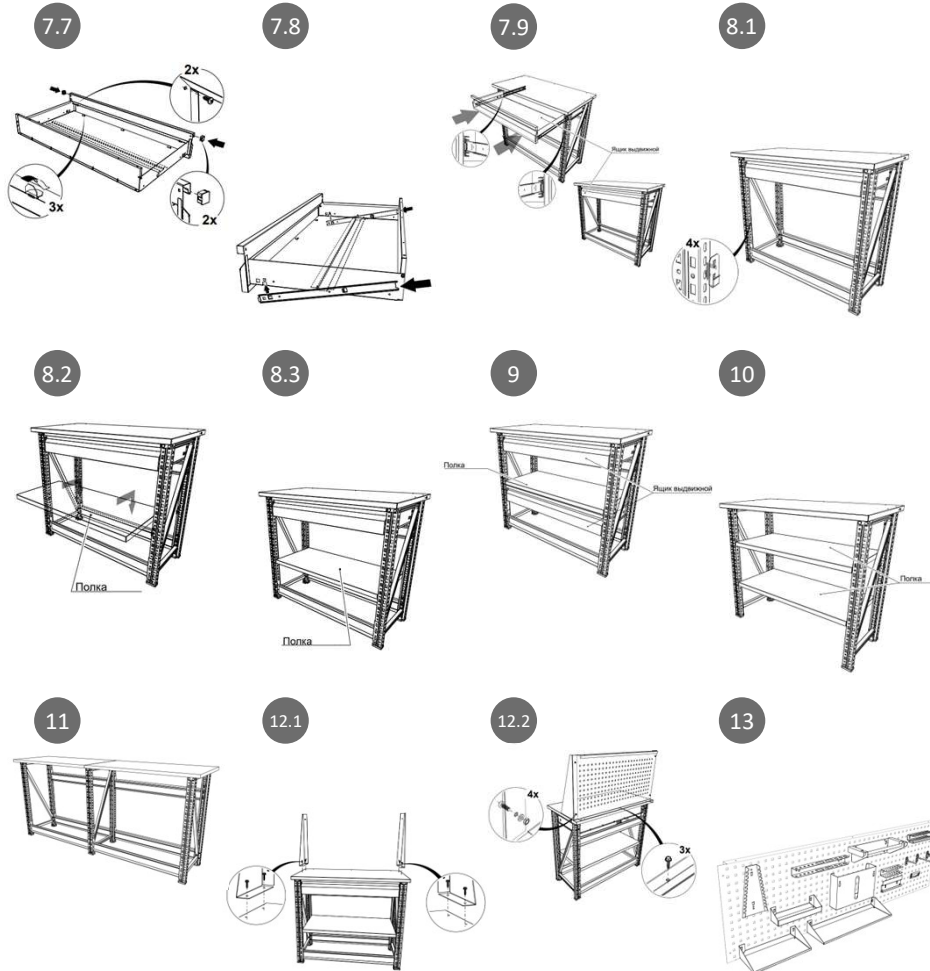

Паспорт изделия
и инструкция
по эксплуатации
в электронном виде

03 Порядок сборки

Ворк Компакт

01 Основные сведения

Верстаки серии Ворк Компакт предназначены для хранения личных вещей, одежды и оборудования на торговых и промышленных предприятиях, в спортивных центрах, школах.

02 Руководство по сборке

2.1 Подготовка к сборке

1 Стойка – 2 шт.

2 Связь горизонтальная – 1 шт.

3 Связь диагональная – 1 шт.

4 Кронштейн – 2 шт.

5 Подпятник – 2 шт.

6 Балка – 1 шт.

7 Столешница из фанеры 1000 Ворк Компакт – 2 шт.

8 Комплект фурнитуры – 1шт.

Паспорт изделия
и инструкция
по эксплуатации
в электронном виде

04 Комплект поставки

Верстаки поставляются в разобранном виде

05 Нагрузки