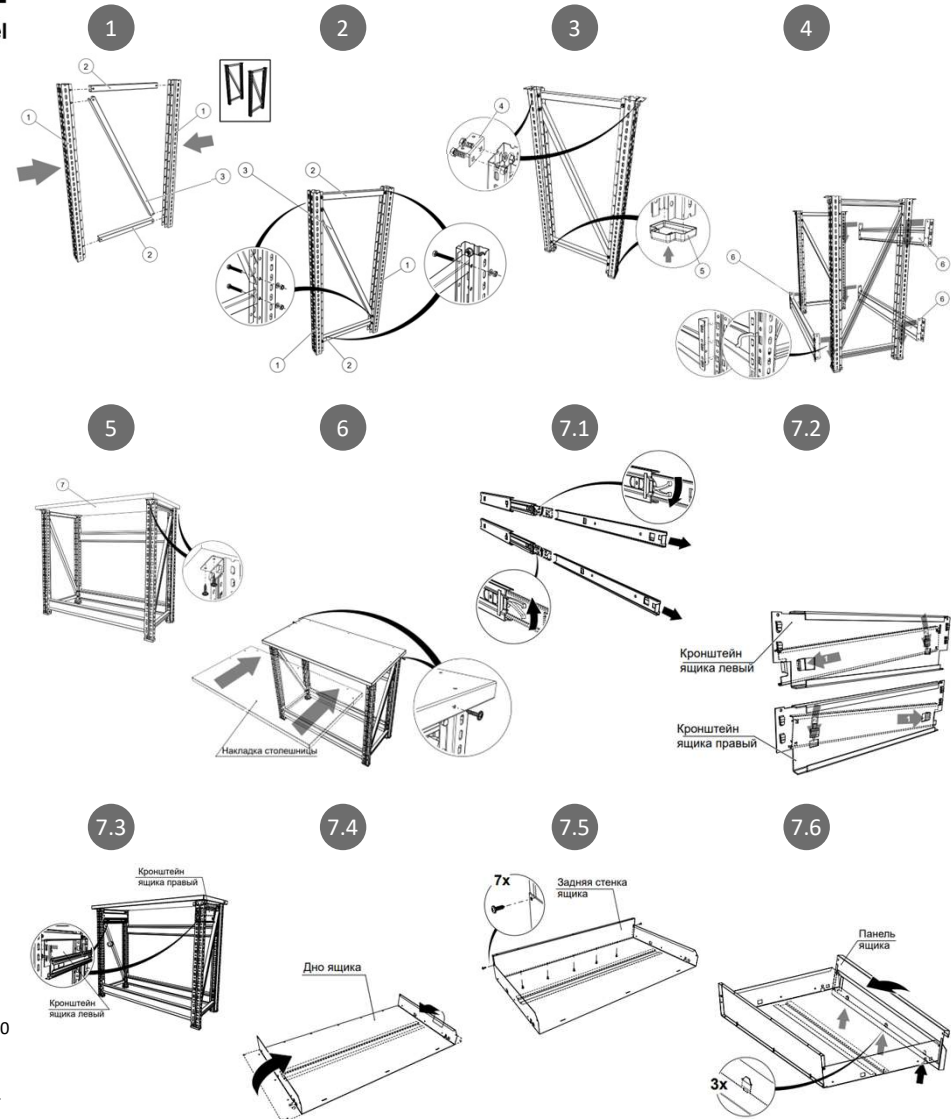

Паспорт изделия
и инструкция
по эксплуатации
в электронном виде

03 Порядок сборки

Ворк Компакт

01 Основные сведения

Верстаки серии Ворк Компакт предназначены для хранения личных вещей, одежды и оборудования на торговых и промышленных предприятиях, в спортивных центрах, школах.

02 Руководство по сборке

2.1 Подготовка к сборке

1 Стойка – 2 шт.

2 Связь горизонтальная – 1 шт.

3 Связь диагональная – 1 шт.

4 Кронштейн – 2 шт.

5 Подпятник – 2 шт.

6 Балка – 1 шт.

7 Столешница из фанеры 1000 Ворк Компакт – 2 шт.

8 Комплект фурнитуры – 1шт.

Паспорт изделия
и инструкция
по эксплуатации
в электронном виде

04 Комплект поставки

Верстаки поставляются в разобранном виде

05 Нагрузки