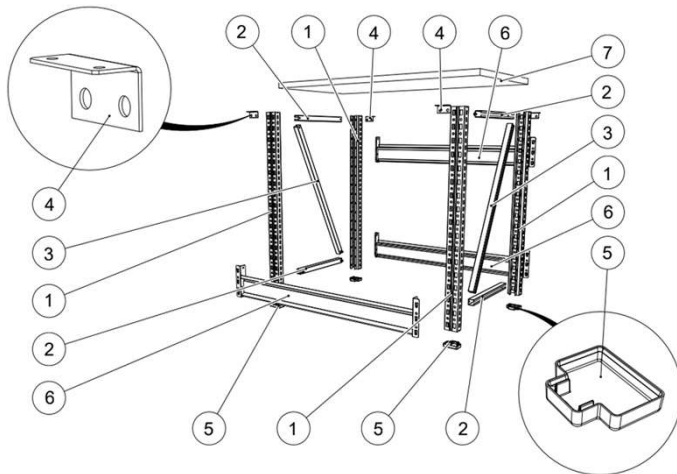

Паспорт изделия
и инструкция
по эксплуатации
в электронном виде

03 Порядок сборки

Ворк Компакт

01 Основные сведения

Верстаки серии Ворк Компакт предназначены для хранения личных вещей, одежды и оборудования на торговых и промышленных предприятиях, в спортивных центрах, школах.

02 Руководство по сборке

2.1 Подготовка к сборке

1 Стойка – 2 шт.

2 Связь горизонтальная – 1 шт.

3 Связь диагональная – 1 шт.

4 Кронштейн – 2 шт.

5 Подпятник – 2 шт.

6 Балка – 1 шт.