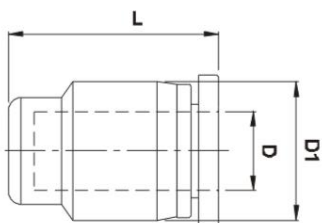

## Заглушка цанговая серии KZPPF

Артикул	ΦD	ΦD1	L
KZPPF06	6	13.5	17.7
KZPPF08	8	15	21.3
KZPPF10	10	19	25
KZPPF12	12	21.5	26

\* Внешний вид изделия может отличаться от представленного на изображении