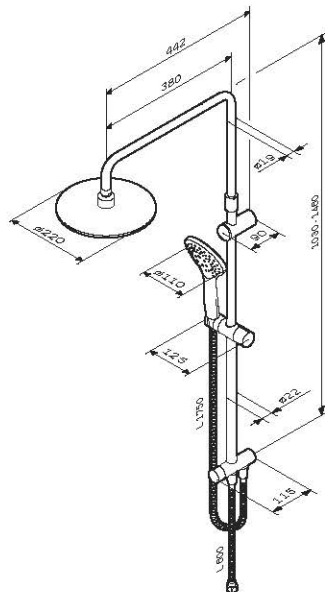

Gem
F0790100

DEU Regenbrause-Set
ENG ShowerSpot
RUS Душевая система

● 2,5mm

Ø6 mm