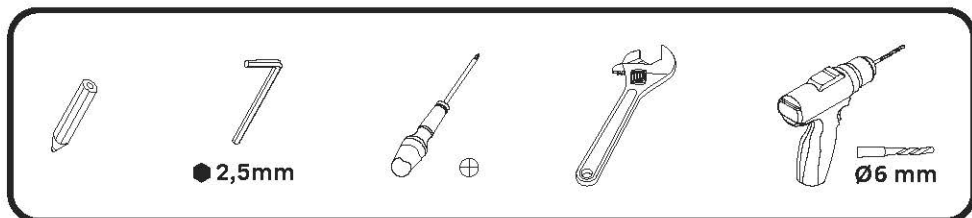

● 2,5mm

● Ø6 mm

Gem
F0790510

DEU Regenbrause-Set
ENG ShowerSpot
RUS Душевая система

Chic
F0782A500

DEU Regenbrause-Set
ENG ShowerSpot
RUS Душевая система

Gem F0790420

DEU Regenbrause-Set
 ENG ShowerSpot
 RUS Душевая система