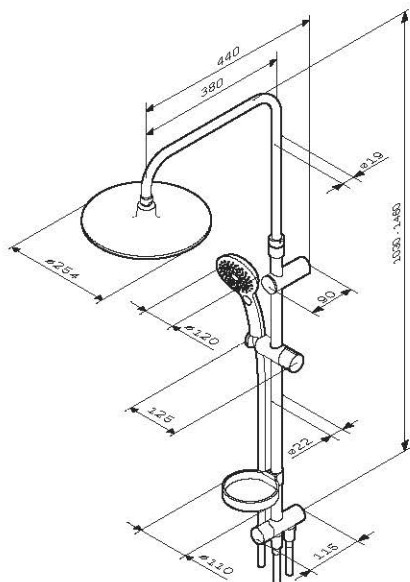

Gem F0790410

DEU Regenbrause-Set
 ENG ShowerSpot
 RUS Душевая система

● 2,5mm

● Ø6 mm

Inspire V2.0
F0750A100

DEU Regenbrause-Set
ENG ShowerSpot
RUS Душевая система

Spirit V2.0
F0770A100

DEU Regenbrause-Set
ENG ShowerSpot
RUS Душевая система