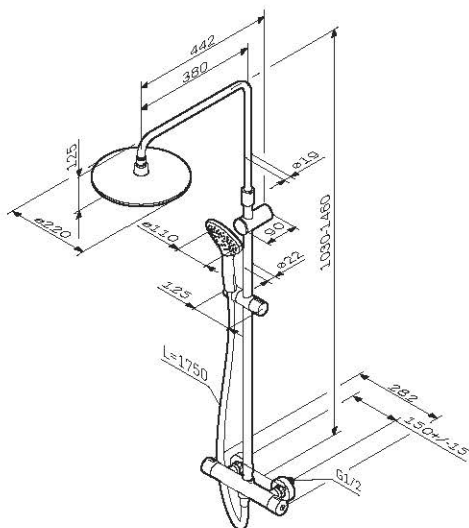

● 2,5mm

● Ø6 mm

Gem
F0790510

DEU Regenbrause-Set
ENG ShowerSpot
RUS Душевая система

Chic
F0782A500

DEU Regenbrause-Set
ENG ShowerSpot
RUS Душевая система

Gem F0790420

DEU Regenbrause-Set
 ENG ShowerSpot
 RUS Душевая система