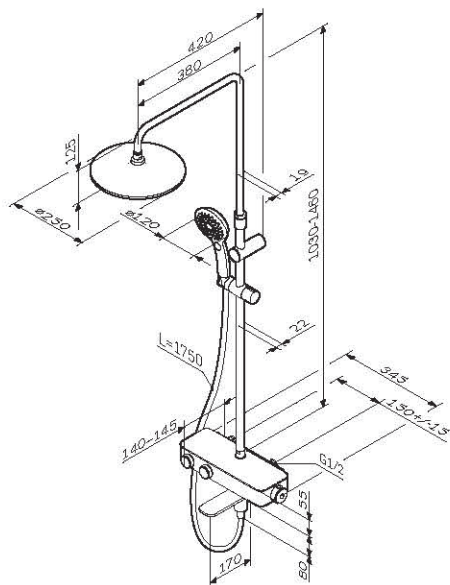

Inspire V2.0
F0750A500

DEU Regenbrause-Set
ENG ShowerSpot
RUS Душевая система