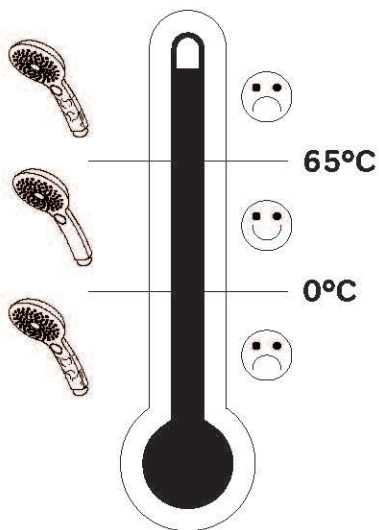

Spray

EnerJet

Spray+Massage

Chic
F0782A500

⚠ ACHTUNG / ATTENTION / ВНИМАНИЕ

×

×

AM·PM