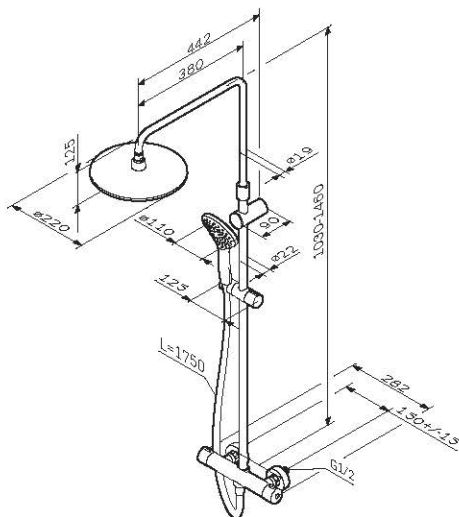

● 2,5mm

● Ø6 mm

Gem
F0790510

DEU Regenbrause-Set
ENG ShowerSpot
RUS Душевая система

Chic
F0782A500

DEU Regenbrause-Set
ENG ShowerSpot
RUS Душевая система

Gem F0790420

DEU Regenbrause-Set
 ENG ShowerSpot
 RUS Душевая система