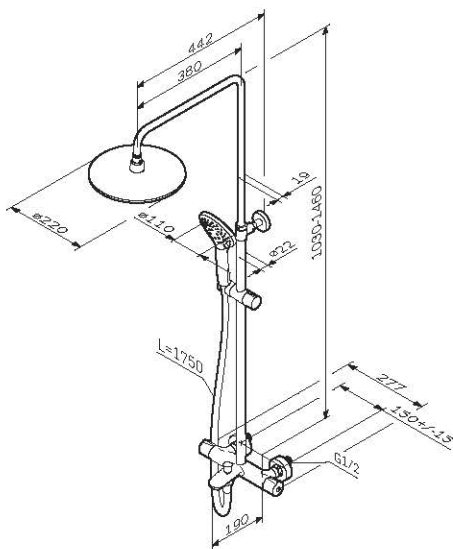

Gem F0790520

DEU Regenbrause-Set
ENG ShowerSpot
RUS Душевая система

● 2,5mm

● Ø6 mm