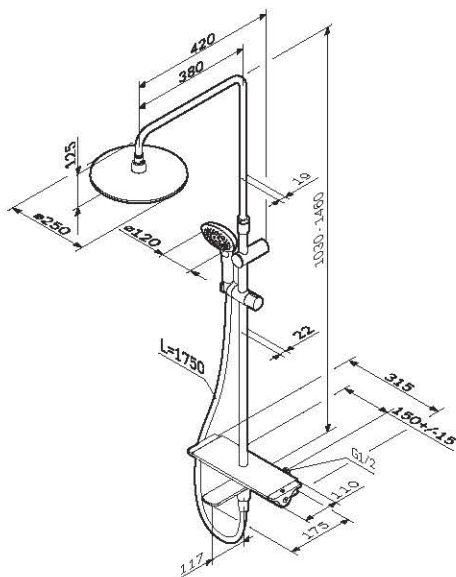

Производитель оставляет за собой право на внесение изменений в конструкцию, дизайн и комплектацию изделия без предварительного уведомления.

Inspire V2.0
F0750A500

DEU Regenbrause-Set
ENG ShowerSpot
RUS Душевая система