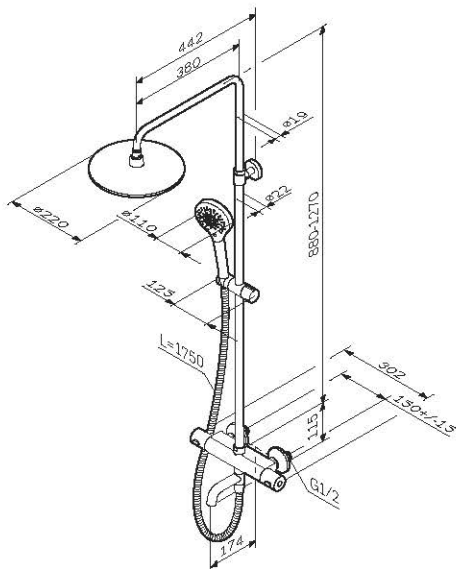

● 2,5mm

● Ø6 mm

Gem
F0790510

DEU Regenbrause-Set
ENG ShowerSpot
RUS Душевая система

Chic
F0782A500

DEU Regenbrause-Set
ENG ShowerSpot
RUS Душевая система

Gem F0790420

DEU Regenbrause-Set
 ENG ShowerSpot
 RUS Душевая система