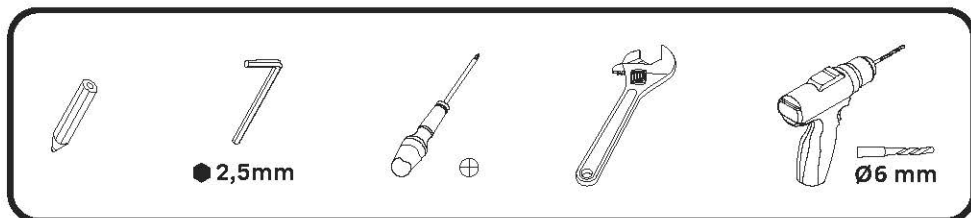

Gem F0790410

DEU Regenbrause-Set
 ENG ShowerSpot
 RUS Душевая система

● 2,5mm

● Ø6 mm

Inspire V2.0
F0750A100

DEU Regenbrause-Set
ENG ShowerSpot
RUS Душевая система

Spirit V2.0
F0770A100

DEU Regenbrause-Set
ENG ShowerSpot
RUS Душевая система