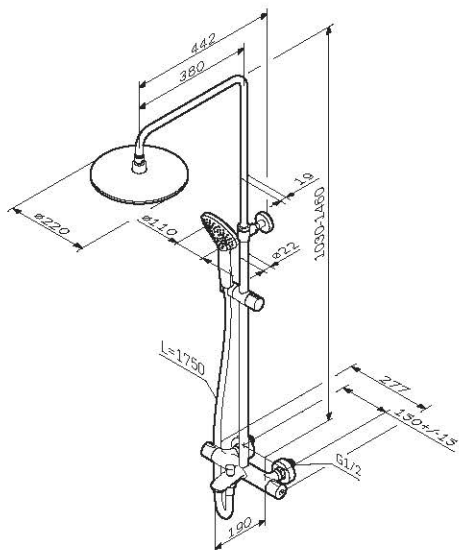

● 2,5mm

● Ø6 mm

Gem
F0790510

DEU Regenbrause-Set
ENG ShowerSpot
RUS Душевая система

Chic
F0782A500

DEU Regenbrause-Set
ENG ShowerSpot
RUS Душевая система

Gem F0790420

DEU Regenbrause-Set
 ENG ShowerSpot
 RUS Душевая система