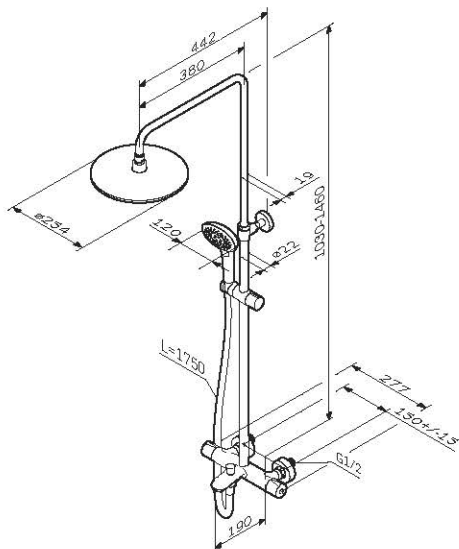

Spirit V2.0 F0770A510

DEU Regenbrause-Set
ENG ShowerSpot
RUS Душевая система