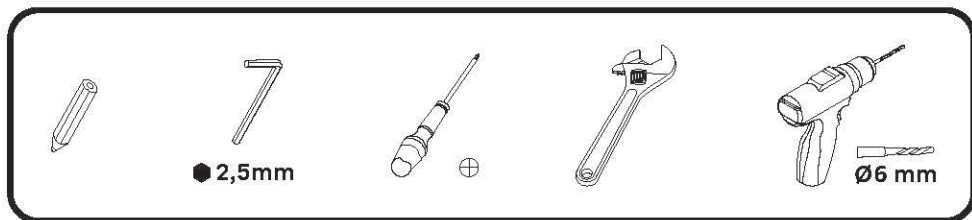

Inspire V2.0
F0750A500

DEU Regenbrause-Set
ENG ShowerSpot
RUS Душевая система

Spirit V2.0
F0770A500

DEU Regenbrause-Set
ENG ShowerSpot
RUS Душевая система