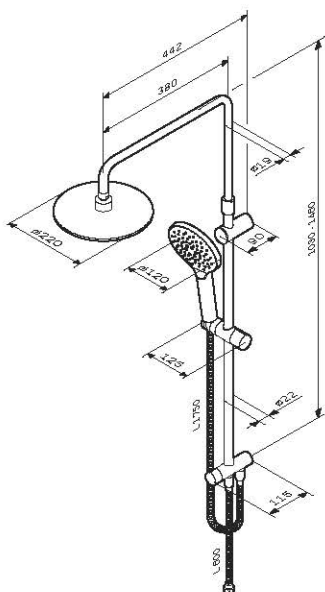

Gem F0790410

DEU Regenbrause-Set
 ENG ShowerSpot
 RUS Душевая система

● 2,5mm

● Ø6 mm

Inspire V2.0
F0750A100

DEU Regenbrause-Set
ENG ShowerSpot
RUS Душевая система

Spirit V2.0
F0770A100

DEU Regenbrause-Set
ENG ShowerSpot
RUS Душевая система