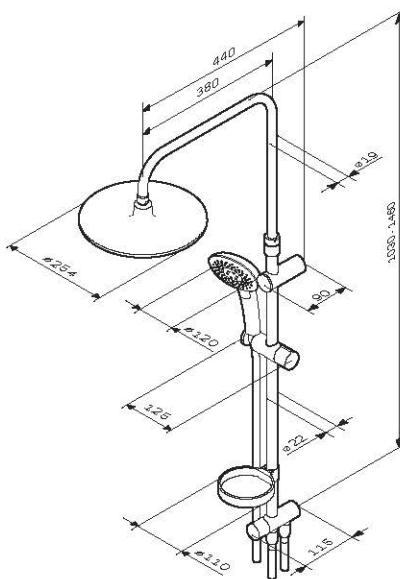

Gem F0790410

DEU Regenbrause-Set
 ENG ShowerSpot
 RUS Душевая система

● 2,5mm

● Ø6 mm

Inspire V2.0
F0750A100

DEU Regenbrause-Set
ENG ShowerSpot
RUS Душевая система

Spirit V2.0
F0770A100

DEU Regenbrause-Set
ENG ShowerSpot
RUS Душевая система