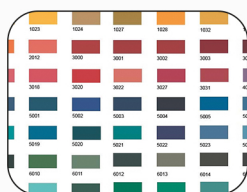

## Улучшенная комплектация

Траволаторные  
колеса

Любой цвет  
по RAL

Доп. поле для  
рекламы