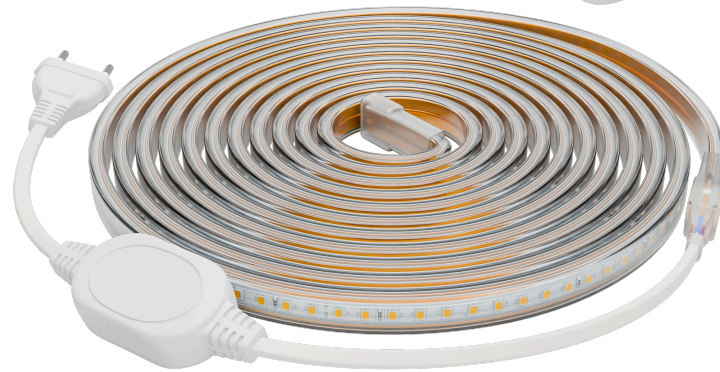

КОМПЛЕКТЫ СВЕТОДИОДНОЙ ЛЕНТЫ 220 В

- Для наружного освещения и уличного декора
- Яркое и равномерное свечение — плотность диодов 120 шт/м
- Степень пылевлагозащиты — IP65
- устойчивы к перепадам температур и механическим воздействиям
- В комплекте все необходимое для подключения и монтажа ленты
- Долгий срок службы – более 30 000 часов

220 В

CRI
>80

120°

IP65

+45°
-25°

2
года

АССОРТИМЕНТ

Артикул	Потребляемая мощность, Вт/м	Световой поток, Лм	Температура света, К	Тип светодиода	Количество светодиодов/м	Ширина, мм	Длина, м
SL-65	6	400	3000 K	SMD 2835	120	13×7	5
SL-66	6	400	4000 K	SMD 2835	120	13×7	5
SL-67	6	400	6500 K	SMD 2835	120	13×7	5
SL-68	6	400	3000 K	SMD 2835	120	13×7	15
SL-69	6	400	4000 K	SMD 2835	120	13×7	15
SL-70	6	400	6500 K	SMD 2835	120	13×7	15