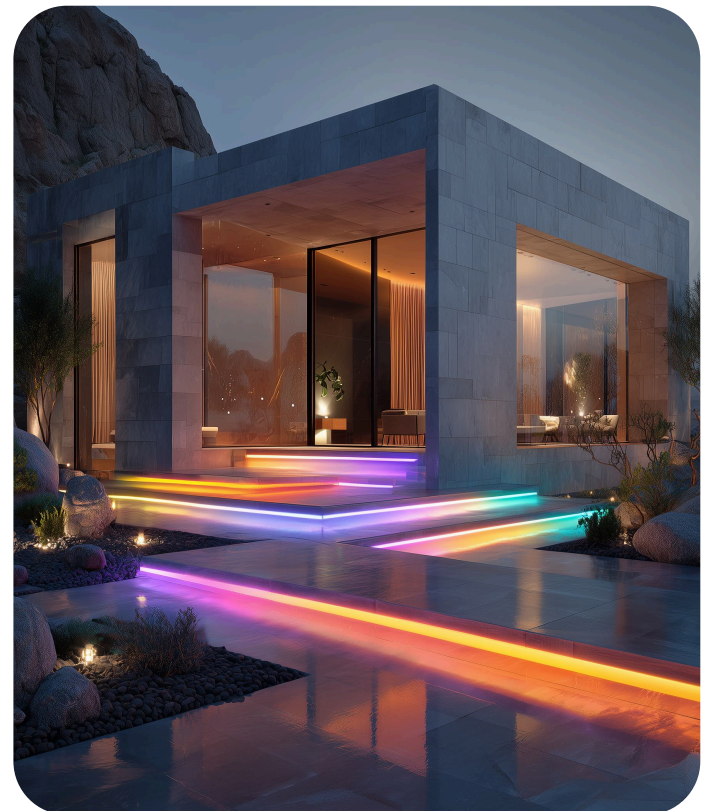

220В

120°

CRI
>80

+45°
-25°

IP65

3
ГОДА