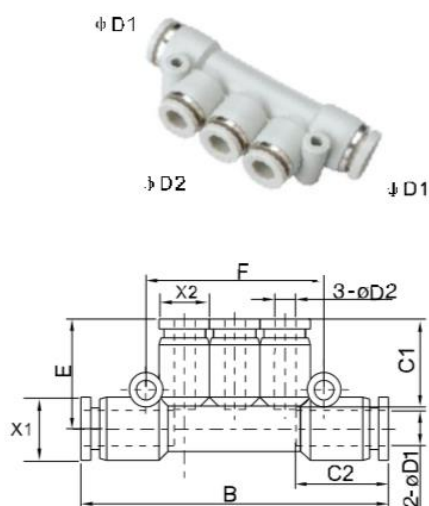

## Фитинг пятерик, переходник серии KZPKG

Артикул	ΦD1	ΦD2	Φd	E	F	B	X1	X2	C1	C2
KZPKG08-06	8	6	4.3	19.33	41.4	64.1	13.9	11.9	15.5	18.3
KZPKG10-06	10	6	4.3	23.55	47.8	82.1	16.9	11.9	15.5	21
KZPKG10-08	10	8	4.3	23.55	47.8	82.1	16.9	13.9	18.3	21
KZPKG12-10	12	10	4.2	29.35	57.63	94.3	19.9	16.9	19	22

\* Внешний вид изделия может отличаться от представленного на изображении