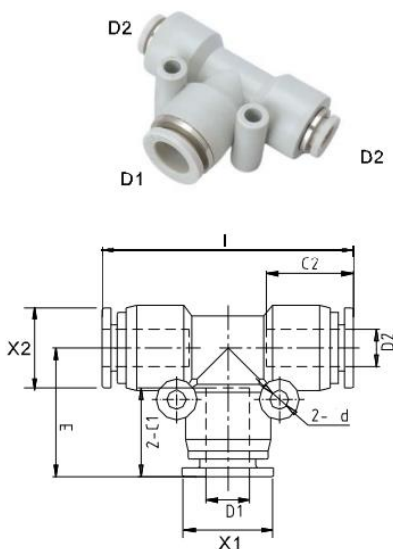

Тройник переходник серии KZPEW

Артикул	D1	D2	C1	C2	d	E	L	X1	X2
KZPEW08-06	8	6	17.8	15.5	3.3	22.8	45	13.9	11.9
KZPEW10-06	10	6	21	16	4.3	28.3	55	16.9	11.9
KZPEW10-08	10	8	21	17.8	4.3	28.3	55.6	16.9	13.9
KZPEW12-08	12	8	22.9	17.8	4.3	29.3	57.6	19.9	13.9
KZPEW12-10	12	10	22.9	21	4.3	29.3	58.6	19.9	16.9

\* Внешний вид изделия может отличаться от представленного на изображении