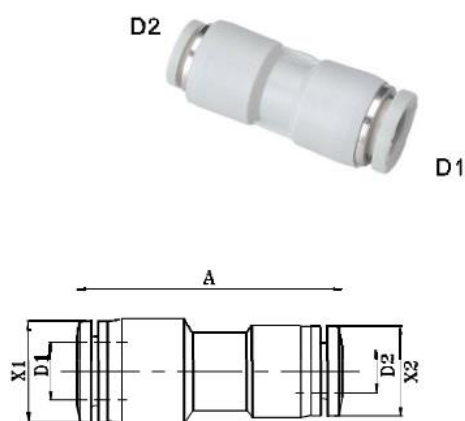

Соединитель цанговый прямой серии KZPG

Артикул	D1	D2	A	X1	X2
KZPG08-06	8	6	38.8	13.9	11.9
KZPG10-06	10	6	47	16.9	11.9
KZPG10-08	10	8	47.3	16.9	13.9
KZPG12-10	12	10	48.7	19.9	16.9
KZPG14-12	14	12	48.3	21.8	19.9

* Внешний вид изделия может отличаться от представленного на изображении