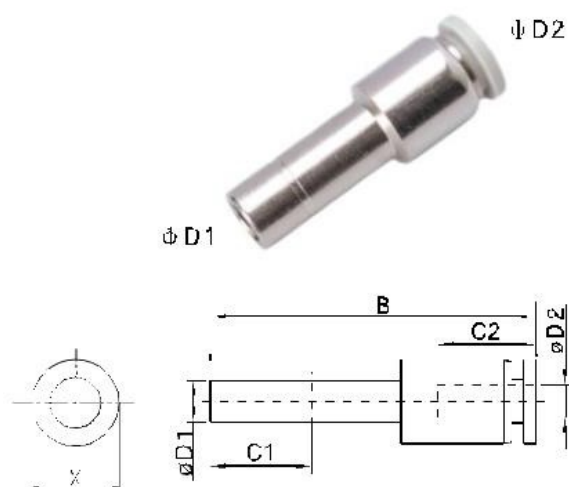

Переходник цанговый прямой серии KZPGJ

Артикул	$\Phi D1$	$\Phi D2$	B	C1	X	C2
KZPGJ08-06	8	6	39	18	11.9	15.9
KZPGJ10-06	10	6	37	20	11.9	15.9
KZPGJ10-08	10	8	42	20	13.9	18.3
KZPGJ12-06	12	6	38.5	23.5	11.9	15.9
KZPGJ12-08	12	8	40.5	23.5	13.9	18.3
KZPGJ12-10	12	10	45.9	23.5	16.9	20.5

* Внешний вид изделия может отличаться от представленного на изображении