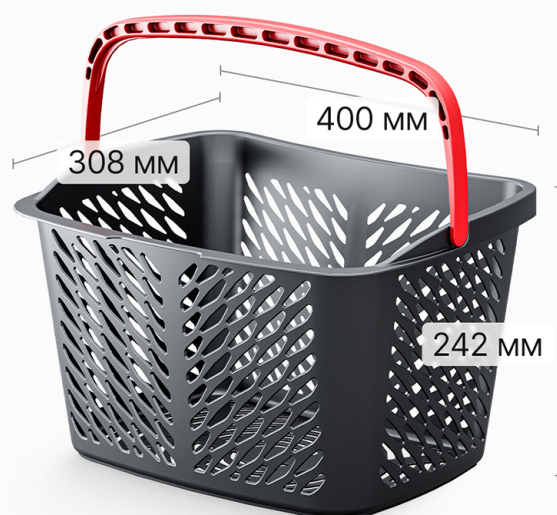

Reklime B20C.ECO

Пластиковая вогнутая покупательская корзина · 20 л

Цвет ручки ● ● ● ●

Внимание к деталям

Корзина разработана для удобства покупателя. Благодаря эргономичной изогнутой форме кисть располагается ближе к телу, что снижает нагрузку во время использования

Ручка надежно фиксируется в поднятом положении. Компактный размер и минимальное расстояние при штабелировании делают корзину идеальной как для небольших магазинов, так и для супермаркетов

Стандартный цвет

Длина верхней части **400 мм**

Длина нижней части **330 мм**

Ширина верхней части **308 мм**

Ширина нижней части **229 мм**

Высота без ручки **242 мм**

Высота ручки **162 мм**

Объем корзины **20 л**

Допустимая макс.
нагрузка **20 кг**