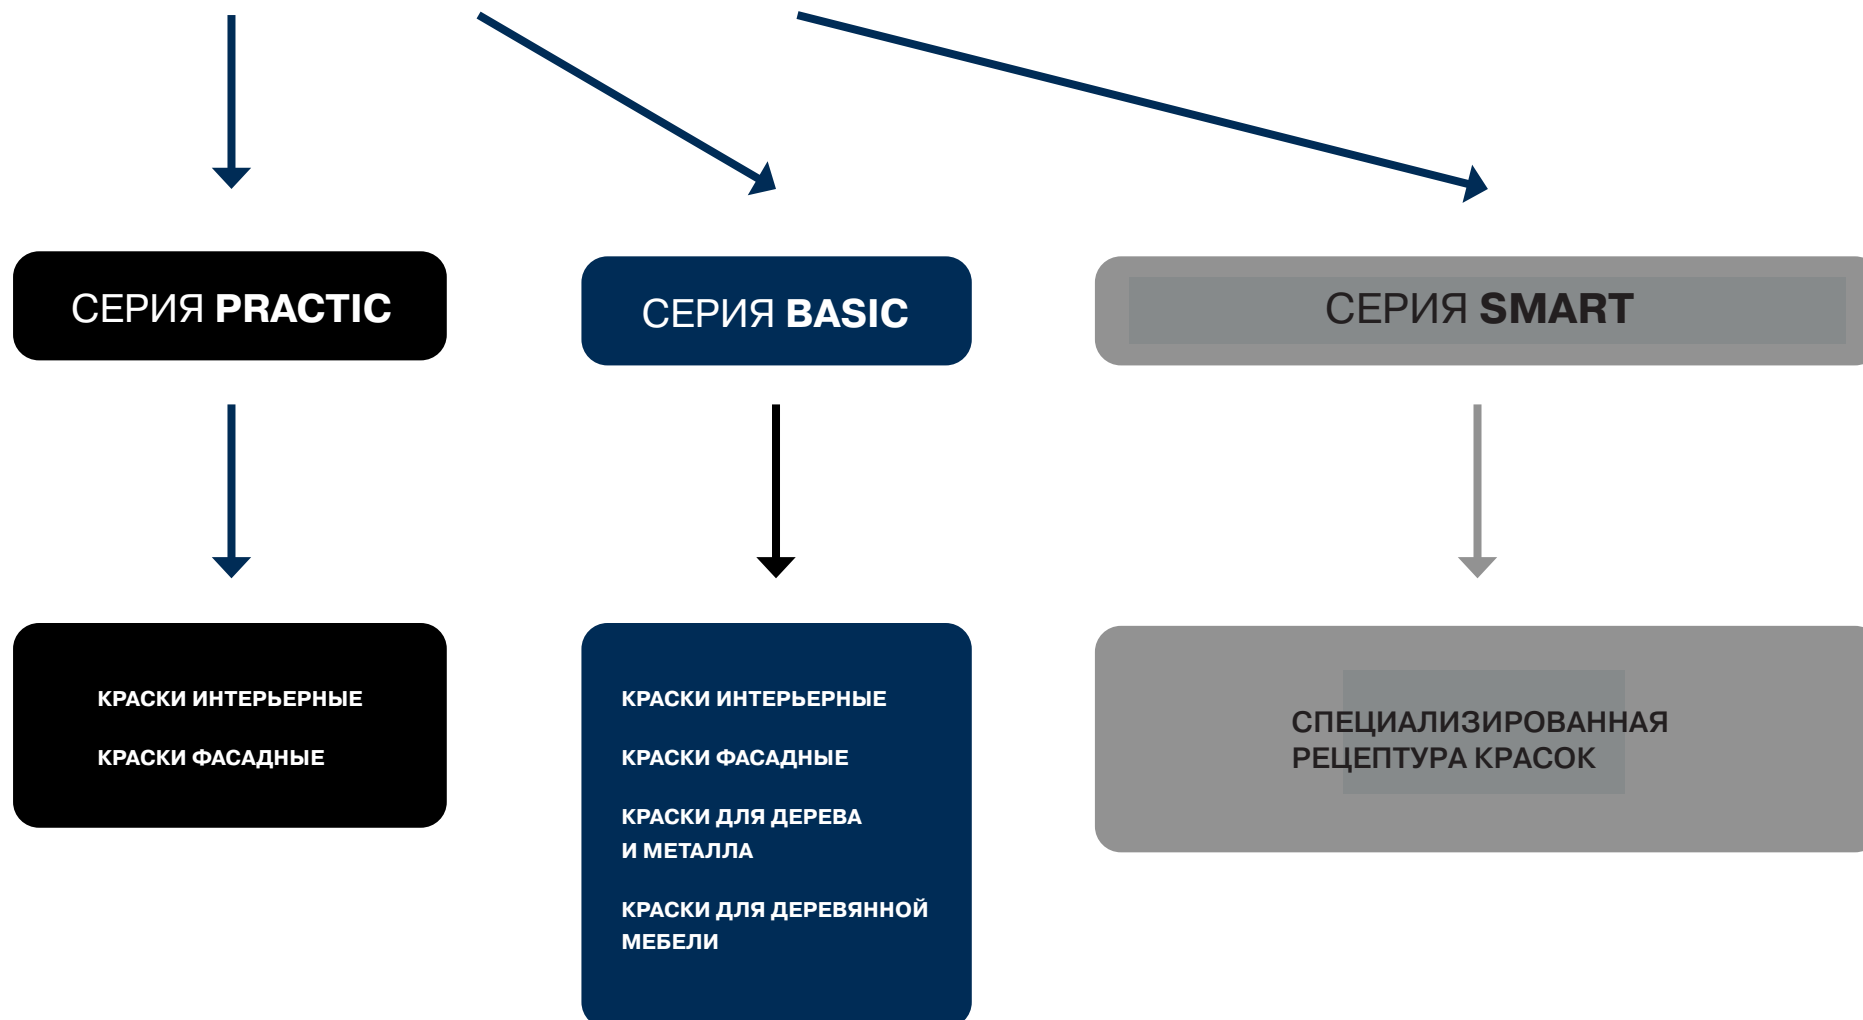

Технология ÖLSTA™ Eco — это многоуровневый контроль, исключающий вероятность применения вредных веществ.

ИННОВАЦИОННЫЕ КРАСКИ ДЛЯ ФАСАДОВ И ИНТЕРЬЕРОВ ÖLSTA

КРАСКИ СЕРИИ

PRACTIC

ИНТЕРЬЕРНЫЕ КРАСКИ серии PRACTIC