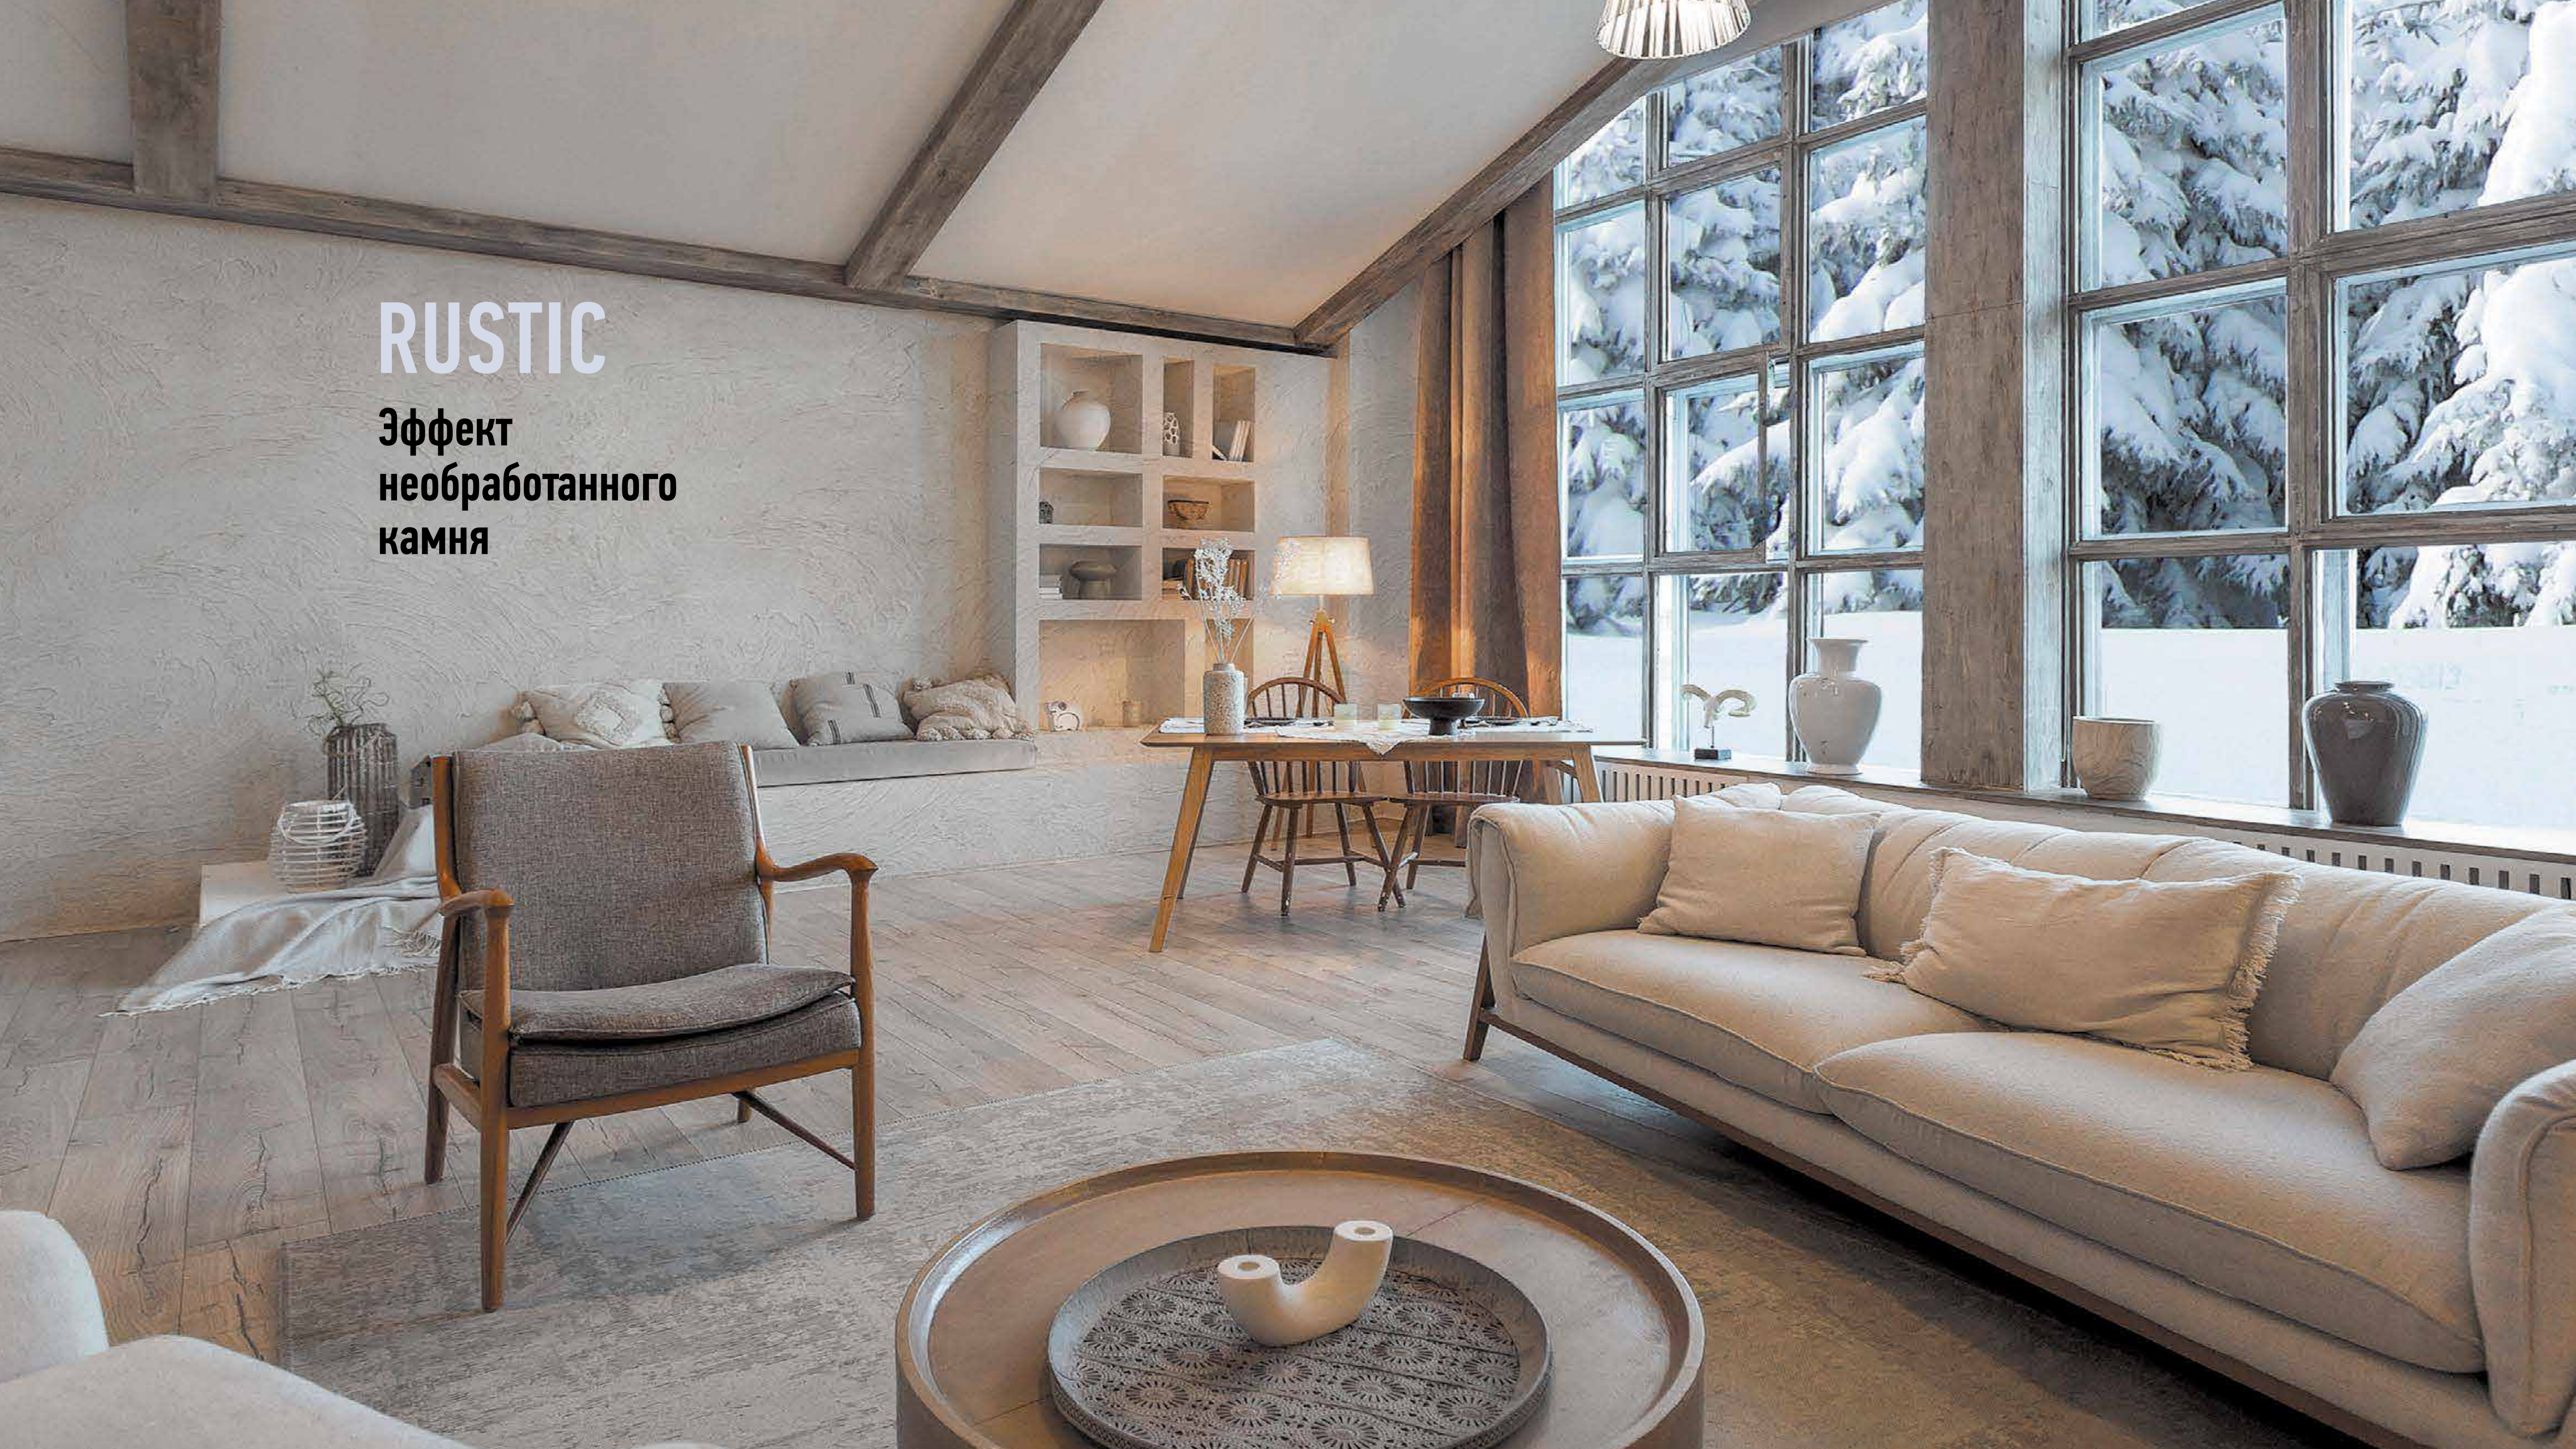

RUSTIC

Эффект
необработанного
камня