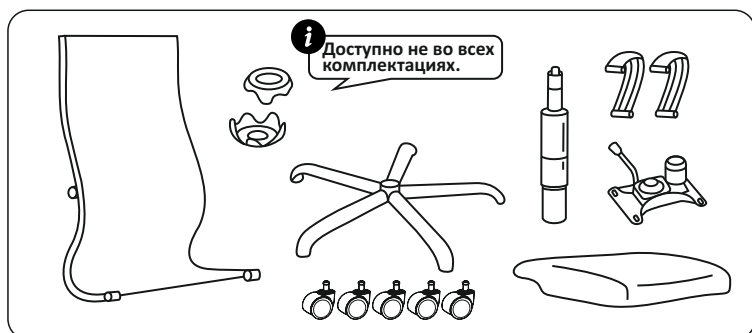

КРЕСЛО

Инструкция по сборке

ВНИМАНИЕ!

При сборке и эксплуатации не разбирайте комплектующие, собранные на заводе-изготовителе.

При транспортировке мебели при температуре ниже 4°C необходимо до начала эксплуатации выдержать её в тёплом помещении не менее четырех часов.

Производитель имеет право менять комплектующие и метизы на свое усмотрение, что не будет влиять на внешний вид и функциональность изделия.

Список деталей						
1	2	3	4	5	6	7
5 мм	6 мм	2 шт.	4 шт.	4 шт.	6 шт.	4 шт.