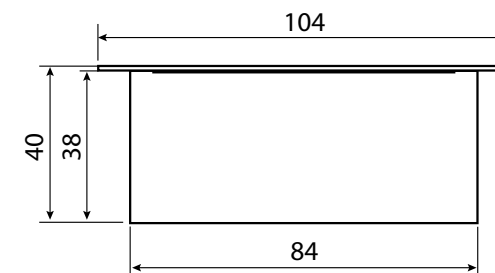

# Светильники светодиодные для потолков Грильято серии ULP-0808 «МИНИ-ДОМИНО» для ячеек размером 86x86 мм

ВСТРАИВАЕМЫЕ

Идеально подходят под ячейки потолочных систем Грильято — не требуется дополнительных работ по устройству посадочных мест.

ULP-0808 7 W

7 Вт

42 Вт

Наименование	Код для заказа	Мощность Вт	Световой поток лм	Цветовая температура К	Напряжение В	Габаритные размеры светильника мм	Цвет корпуса	Тип рассеивателя	Упаковка	Транспортная упаковка шт.
ULP-0808 7W/4000K IP40 GRILYATO OPAL WHITE	UL-00012805	7	788	4000	180-260	104x104x40	светло-серый, RAL 7035	опал (матовый)	картон	42
ULP-0808 7W/4000K IP40 GRILYATO OPAL BLACK	UL-00012806	7	788		180-260	104x104x40	черный, RAL 9005		картон	42
ULP-0808 42W/4000K IP40 GRILYATO OPAL WHITE KIT06	UL-00012807	42	4728	4000	180-260	104x104x40	светло-серый, RAL 7035	призма	картон	8
ULP-0808 42W/4000K IP40 GRILYATO OPAL BLACK KIT06	UL-00012808	42	4728		180-260	104x104x40	черный, RAL 9005		картон	8
ULP-0808 7W/4000K IP40 GRILYATO WHITE	UL-00011900	7	868	4000	180-260	104x104x40	светло-серый, RAL 7035	призма	картон	42
ULP-0808 7W/4000K IP40 GRILYATO BLACK	UL-00011899	7	868		180-260	104x104x40	черный, RAL 9005		картон	42
ULP-0808 42W/4000K IP40 GRILYATO WHITE KIT06	UL-00011060	42	5208		180-260	104x104x40	светло-серый, RAL 7035		картон	8
ULP-0808 42W/4000K IP40 GRILYATO BLACK KIT06	UL-00011061	42	5208		180-260	104x104x40	черный, RAL 9005		картон	8