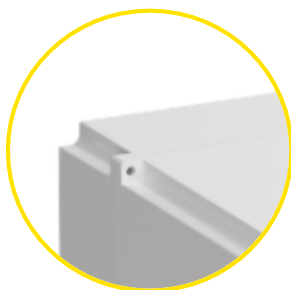

# UNION mini. Особенности конструкции

Укрепленные отверстия для крепления монтажным пистолетом

Разметка установочных размеров на основании

Возможность опломбировки

Сборка корпуса на защелках

Пластиковая DIN-рейка с боковыми ограничителями