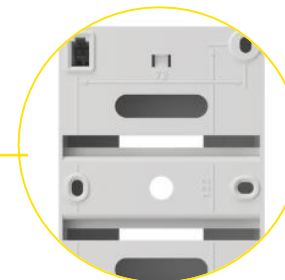

### ПРЯМОЙ МОНТАЖ

Усиленные отверстия на основании для монтажного пистолета – быстрый монтаж

# UNION mini. Особенности конструкции

Укрепленные отверстия для крепления монтажным пистолетом

Разметка установочных размеров на основании

Возможность опломбировки

Сборка корпуса на защелках

Пластиковая DIN-рейка с боковыми ограничителями