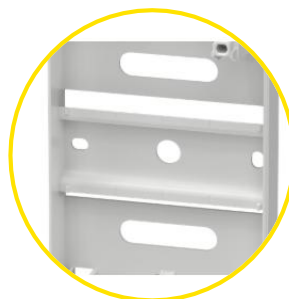

# UNION mini. Особенности конструкции

Укрепленные отверстия для крепления монтажным пистолетом

Разметка установочных размеров на основании

Возможность опломбировки

Сборка корпуса на защелках

Пластиковая DIN-рейка с боковыми ограничителями