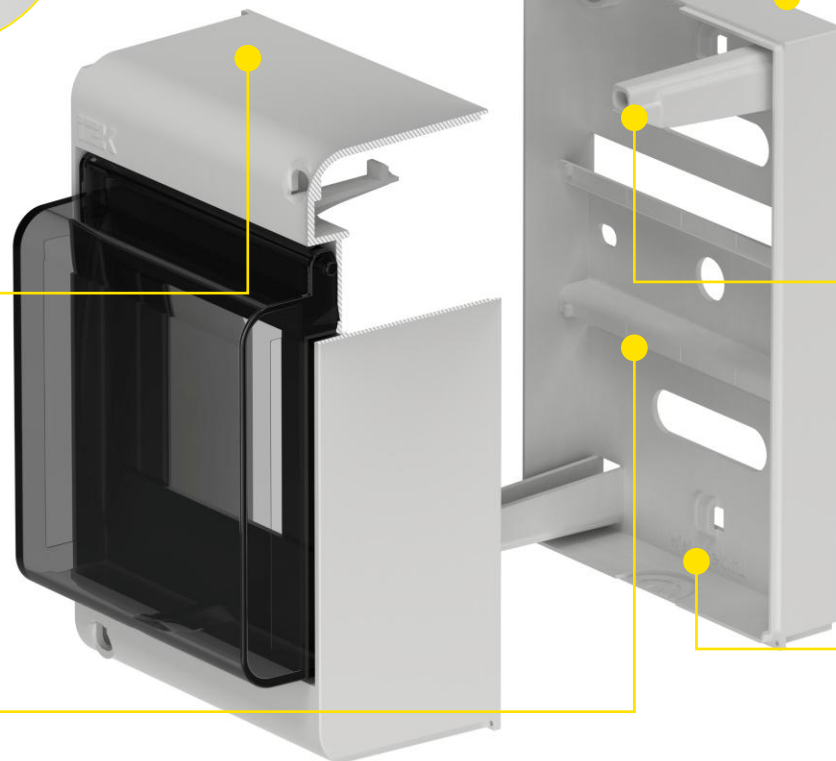

Проушины для кабельных стяжек и крепление монтажным пистолетом