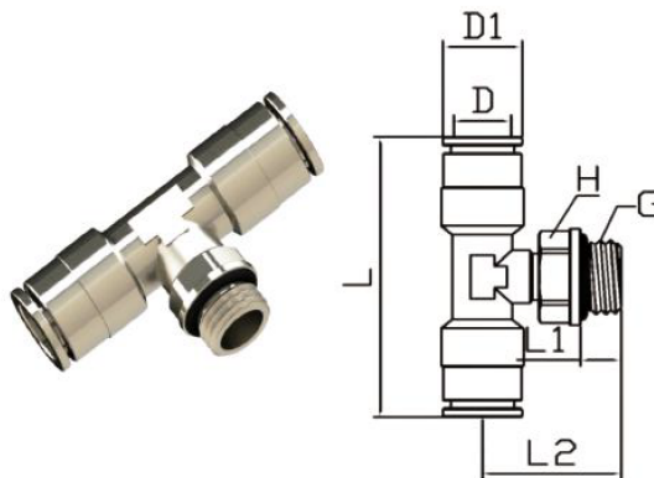

Тройник цанговый серии КЕМВ-G

Артикул	D	D1	L	L1	L2	G	H
КЕМВ04-01G-A	4	8.5	34	5.5	21	G1/8	10
КЕМВ04-02G-A	4	8.5	34	6.5	22.5	G1/4	14
КЕМВ04-03G-A	4	8.5	34	7.5	24.5	G3/8	16
КЕМВ06-01G-A	6	11.5	45	5.5	19.5	G1/8	12
КЕМВ06-02G-A	6	11.5	45	6.5	21	G1/4	14
КЕМВ06-03G-A	6	11.5	45	7.5	23	G3/8	16
КЕМВ06-04G-A	6	11.5	45	10	25.5	G1/2	19
КЕМВ08-01G-A	8	13.5	53	5.5	21	G1/8	14
КЕМВ08-02G-A	8	13.5	53	6.5	23	G1/4	14
КЕМВ08-03G-A	8	13.5	53	7.5	25	G3/8	16
КЕМВ08-04G-A	8	13.5	53	10	27.5	G1/2	19
КЕМВ10-01G-A	10	15.5	56	5.5	21	G1/8	14
КЕМВ10-02G-A	10	15.5	56	6.5	23	G1/4	14
КЕМВ10-03G-A	10	15.5	56	7.5	25	G3/8	16
КЕМВ10-04G-A	10	15.5	56	10	27.5	G1/2	19
КЕМВ12-02G-A	12	17.5	61.6	6.5	24.5	G1/4	17
КЕМВ12-03G-A	12	17.5	61.6	7.5	26.5	G3/8	16
КЕМВ12-04G-A	12	17.5	61.6	10	29	G1/2	19
КЕМВ14-03G-A	14	19.5	77	7.5	26.5	G3/8	16
КЕМВ14-04G-A	14	19.5	77	10	29	G1/2	19
КЕМВ16-03G-A	16	21.5	81	7.5	26.5	G3/8	16
КЕМВ16-04G-A	16	21.5	81	10	29	G1/2	19