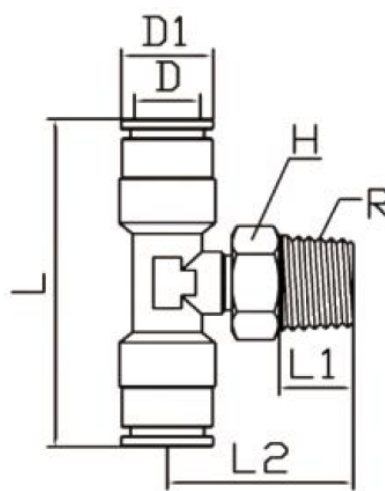

Тройник цанговый серии КЕМВ

Артикул	D	D1	L	L1	L2	R	H
КЕМВ04-М5-А	4	8.5	34	4	18	M5×0.8	8
КЕМВ04-01Р-А	4	8.5	34	7.5	20.5	R1/8	10
КЕМВ04-02Р-А	4	8.5	34	9.5	23.5	R1/4	14
КЕМВ04-03Р-А	4	8.5	34	10.5	24.5	R3/8	17
КЕМВ06-М5-А	6	11.5	45	4	16.5	M5×0.8	10
КЕМВ06-01Р-А	6	11.5	45	7.5	19	R1/8	10
КЕМВ06-02Р-А	6	11.5	45	9.5	22	R1/4	14
КЕМВ06-03Р-А	6	11.5	45	10.5	23	R3/8	17
КЕМВ06-04Р-А	6	11.5	45	13.5	26.5	R1/2	21
КЕМВ08-01Р-А	8	13.5	53	7.5	21	R1/8	12
КЕМВ08-02Р-А	8	13.5	53	9.5	24	R1/4	14
КЕМВ08-03Р-А	8	13.5	53	10.5	25	R3/8	17
КЕМВ08-04Р-А	8	13.5	53	13.5	28.5	R1/2	21
КЕМВ10-01Р-А	10	15.5	56	7.5	21.5	R1/8	14
КЕМВ10-02Р-А	10	15.5	56	9.5	24	R1/4	14
КЕМВ10-03Р-А	10	15.5	56	10.5	25	R3/8	17
КЕМВ10-04Р-А	10	15.5	56	13.5	28.5	R1/2	21
КЕМВ12-01Р-А	12	17.5	61.6	7.5	23.5	R1/8	17
КЕМВ12-02Р-А	12	17.5	61.6	9.5	25.5	R1/4	17
КЕМВ12-03Р-А	12	17.5	61.6	10.5	26.5	R3/8	17
КЕМВ12-04Р-А	12	17.5	61.6	13.5	30	R1/2	21
КЕМВ14-03Р-А	14	19.5	77	10.5	26.5	R3/8	17
КЕМВ14-04Р-А	14	19.5	77	13.5	30	R1/2	21
КЕМВ16-03Р-А	16	21.5	81	10.5	26.5	R3/8	17
КЕМВ16-04Р-А	16	21.5	81	13.5	30	R1/2	24

* Внешний вид изделия может отличаться от представленного на изображении