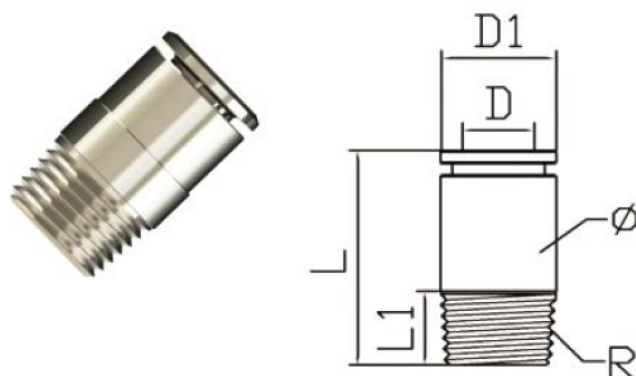

Фитинг цанговый прямой серии КЕМОС

Артикул	D	D1	L	L1	R	Φ
КЕМОС04-М5-А	4	8.5	20	4	M5×0.8	10
КЕМОС04-01P-А	4	8.5	19.5	7.5	R1/8	10
КЕМОС04-02P-А	4	8.5	18.5	9.5	R1/4	14
КЕМОС04-03P-А	4	8.5	20	10.5	R3/8	17
КЕМОС06-М5-А	6	11.5	23.5	4	M5×0.8	12
КЕМОС06-01P-А	6	11.5	24	7.5	R1/8	12
КЕМОС06-02P-А	6	11.5	22.5	9.5	R1/4	14
КЕМОС06-03P-А	6	11.5	22.5	10.5	R3/8	17
КЕМОС06-04P-А	6	11.5	26	13.5	R1/2	21
КЕМОС08-01P-А	8	13.5	29	7.5	R1/8	14
КЕМОС08-02P-А	8	13.5	27	9.5	R1/4	14
КЕМОС08-03P-А	8	13.5	24	10.5	R3/8	17
КЕМОС08-04P-А	8	13.5	24	13.5	R1/2	21
КЕМОС10-01P-А	10	15.5	30.5	7.5	R1/8	17
КЕМОС10-02P-А	10	15.5	31.5	9.5	R1/4	17
КЕМОС10-03P-А	10	15.5	27.5	10.5	R3/8	17
КЕМОС10-04P-А	10	15.5	28	13.5	R1/2	21
КЕМОС12-01P-А	12	17.5	30.8	7.5	R1/8	19
КЕМОС12-02P-А	12	17.5	33.8	9.5	R1/4	19
КЕМОС12-03P-А	12	17.5	30.3	10.5	R3/8	19
КЕМОС12-04P-А	12	17.5	27.8	13.5	R1/2	21
КЕМОС14-03P-А	14	19.5	36	10.5	R3/8	21
КЕМОС14-04P-А	14	19.5	33.5	13.5	R1/2	21
КЕМОС16-03P-А	16	21.5	36.8	10.5	R3/8	24
КЕМОС16-04P-А	16	21.5	35.5	13.5	R1/2	24