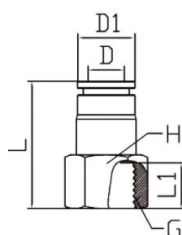

## Фитинг цанговый прямой серии КЕМСФ

Артикул	D	D1	L	L1	G	H
КЕМСФ04-M5	4	8.5	20.5	5	M5×0.8	10
КЕМСФ04-01	4	8.5	23	8.5	G1/8	14
КЕМСФ04-02	4	8.5	25.5	11	G1/4	17
КЕМСФ04-03	4	8.5	27.3	12	G3/8	20
КЕМСФ06-M5	6	11.5	22.5	5	M5×0.8	12
КЕМСФ06-01	6	11.5	26.2	8.5	G1/8	14
КЕМСФ06-02	6	11.5	28.7	11	G1/4	17
КЕМСФ06-03	6	11.5	30	12	G3/8	20
КЕМСФ06-04	6	11.5	32	14	G1/2	24
КЕМСФ08-01	8	13.5	29.2	8.5	G1/8	14
КЕМСФ08-02	8	13.5	31.7	11	G1/4	17
КЕМСФ08-03	8	13.5	33.2	12	G3/8	20
КЕМСФ08-04	8	13.5	35.2	14	G1/2	24
КЕМСФ10-01	10	15.5	30.7	8.5	G1/8	17
КЕМСФ10-02	10	15.5	33.2	11	G1/4	17
КЕМСФ10-03	10	15.5	34.7	12	G3/8	20
КЕМСФ10-04	10	15.5	36.7	14	G1/2	24
КЕМСФ12-01	12	17.5	31.8	8.5	G1/8	19
КЕМСФ12-02	12	17.5	34.3	11	G1/4	19
КЕМСФ12-03	12	17.5	35.8	12	G3/8	20
КЕМСФ12-04	12	17.5	37.8	14	G1/2	24
КЕМСФ14-03	14	19.5	38.7	12	G3/8	21
КЕМСФ14-04	14	19.5	40.5	14	G1/2	24
КЕМСФ16-03	16	21.5	39.5	12	G3/8	24
КЕМСФ16-04	16	21.5	41.2	14	G1/2	24

\* Внешний вид изделия может отличаться от представленного на изображении