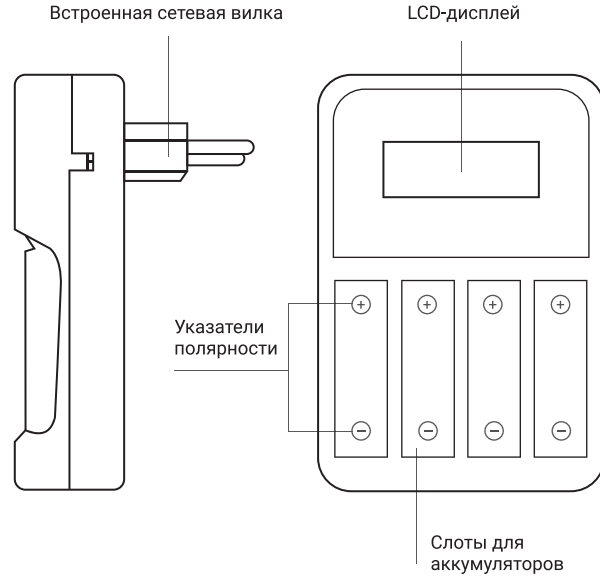

4. Данным гарантийным талоном подтверждается отсутствие каких-либо дефектов в купленном вами изделии, и обеспечивается бесплатный ремонт изделия в Сервисном центре. Бесплатный ремонт производится только в течение гарантийного срока, указанного в настоящем талоне.

5. Гарантийные обязанности снимаются в случае нарушения правил эксплуатации, требований безопасности и технических стандартов эксплуатации, указанных в инструкции по эксплуатации или на упаковке.

6. Изделие снимается с гарантии в следующих случаях:

- изделие имеет следы постороннего вмешательства;

7. Гарантия не распространяется на:

- механические повреждения;

- повреждения, вызванные стихией, пожаром, бытовыми факторами;

- неисправности, вызванные неправильным подключением устройства или нестабильностью питающей электросети.

8. Производитель оставляет за собой право вносить изменения во внешний вид, комплектацию и характеристики товара.

ИНСТРУКЦИЯ ПО ЭКСПЛУАТАЦИИ автоматического зарядного устройства SmartDisplay 2000 Plug