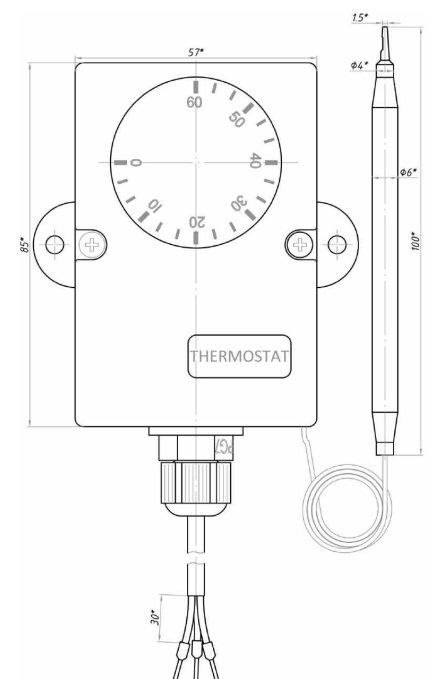

TS-K1.5 Комнатный термостат регулирующий

Регулирующий термостат (термореле) с капилляром длиной 1,5 метра и термобаллоном. Оснащён переключающим контактом SPDT для автоматического поддержания температуры в жилых, коммерческих и промышленных помещениях. Предназначен для управления исполнительными устройствами систем отопления и вентиляции, а также для прямого включения нагревателей или охладителей. Диапазон регулирования: 0...+60°C или -35...+35°C. Пластиковый корпус с защитой IP54 обеспечивает надёжную работу в условиях повышенной влажности.

Характеристика	Описание
Диапазон регулировки	0...+60 °C и -35...+35 °C
Эксплуатация (рекомендуемая)	-30...+50 °C
Точность срабатывания	2-4 °C
Дифференциал	1-2 °C
Сброс	автоматический
Защита корпуса	IP54
Материал корпуса	ABS-пластик
Размеры корпуса	106×85×48 мм
Материал капилляра	стальная трубка
Наполнитель капилляра	парообразный
Длина капилляра и кабеля	1.5 (Ø 2 мм) и 0.5 метра
Ввод кабеля	PG-7, кабель диаметром 2-7 мм
Контактная нагрузка	P1-1 16 А, P1-2 4 А, 230 В AC
Контактная группа	SPDT (COM-NO-NC)
Подключение	клеммы, провод 3x0,5 мм ²
Монтаж	на стену с помощью монтажной пластины
Комплектность	монтажная пластина, РЭ (паспорт)
Срок службы	не менее 5 лет, 10 ⁵ циклов

Схема для подключения

Артикулы	Наименование
TS-K1.5-060	Термостат для помещений с капилляром 1.5 метра (IP54, 0...60°C)
TS-K1.5-3535	Термостат для помещений с капилляром 1.5 метра (IP54, -35...35°C)