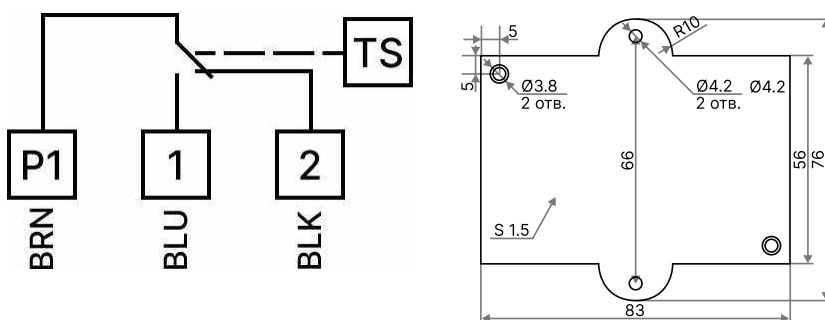

Характеристика	Описание
Диапазон регулировки	0...+60 °C и -35...+35 °C
Эксплуатация (рекомендуемая)	-30...+50 °C
Точность срабатывания	2-4 °C
Дифференциал	1-2 °C
Сброс	автоматический
Защита корпуса	IP54
Материал корпуса	ABS-пластик
Размеры корпуса	106×85×48 мм
Материал капилляра	стальная трубка
Наполнитель капилляра	парообразный
Длина капилляра и кабеля	1.5 (Ø 2 мм) и 0.5 метра
Ввод кабеля	PG-7, кабель диаметром 2-7 мм
Контактная нагрузка	P1-1 16 А, P1-2 4 А, 230 В AC
Контактная группа	SPDT (COM-NO-NC)
Подключение	клеммы, провод 3x0,5 мм ²
Монтаж	на стену с помощью монтажной пластины
Комплектность	монтажная пластина, РЭ (паспорт)
Срок службы	не менее 5 лет, 10 ⁵ циклов

Схема для подключения

Артикулы	Наименование
TS-K1.5-060	Термостат для помещений с капилляром 1.5 метра (IP54, 0...60°C)
TS-K1.5-3535	Термостат для помещений с капилляром 1.5 метра (IP54, -35...35°C)