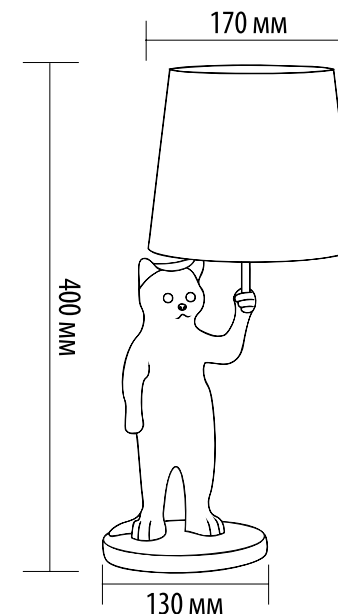

«КОТ» NEW

СВЕТИЛЬНИК НАСТОЛЬНЫЙ ДЕКОРАТИВНЫЙ

Uniel[®]

СВЕТИЛЬНИКИ, СОЗДАЮЩИЕ УЮТ И АТМОСФЕРУ В ДОМЕ

Наименование	UML-B456 E14 SILVER	UML-B456 E14 WHITE	UML-B465 E14 SILVER/ BLACK	UML-B465 E14 WHITE/ BLACK
Код	UL-00011383	UL-00011382	UL-00013444	UL-00013445
Мощность, Вт	40	40	40	40
Длина провода, м	1,3	1,3	1,3	1,3
Цвет корпуса	серебристый	белый	серебристый/черный	белый/черный
Материалы изделия	керамика, абажур/ плафон - 10% хлопок, 90% терилен	керамика, абажур/ плафон - 10% хлопок, 90% терилен	керамика, абажур/ плафон - 10% хлопок, 90% терилен	керамика, абажур/ плафон - 10% хлопок, 90% терилен
Тип индивидуальной упаковки	коробка	коробка	коробка	коробка
Транспортная упаковка, шт.	12	12	12	12

- Подходит под современные домашние и офисные интерьеры;
- Источник света — лампа с цоколем E14*;
- Мощность лампы накаливания не более 40 Вт.

Uniel

*лампа в комплект не входит