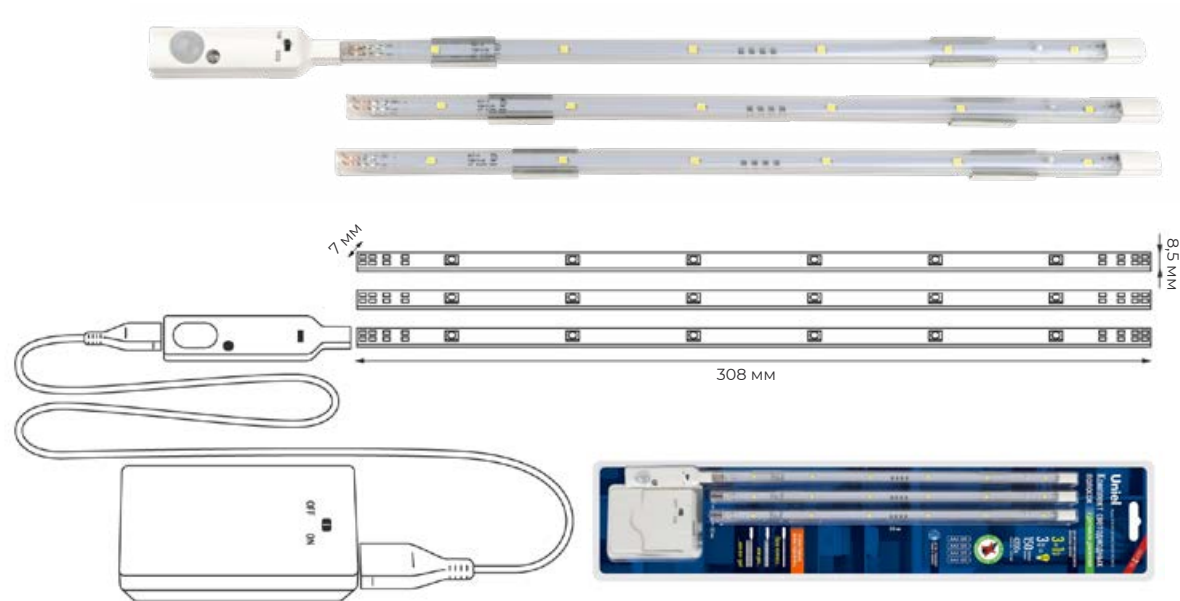

1
МЕТР

НАБОР СВЕТОДИОДНЫХ МОДУЛЕЙ ULM-F42 С ДАТЧИКОМ ДВИЖЕНИЯ И ОСВЕЩЕННОСТИ ПОДСВЕТКА ДЛЯ МЕБЕЛИ

Состав комплекта:

светодиодные модули 3 шт.,
соединительный кабель 1 м,
датчик движения, отсек
для батареек, крепежные
изделия, коннекторы
для угловой установки,
инструкция по эксплуатации.

Датчик срабатывает только в темноте!

ЗОНА ДЕЙСТВИЯ ДАТЧИКОВ

Светильник включится в темном помещении менее 10 люкс при обнаружении движения на расстоянии 1-3 метра. Время свечения 30 с или 1 мин (переключатель на батарейном отсеке)

4×AAA
ПИТАНИЕ

30 000
ч

IP20

24 мес.
ГАРАНТИЯ

Наименование	Код	Мощность Вт	Световой поток лм	Цветовая температура К	Размеры светильника мм	Тип индивидуальной упаковки	Групповая упаковка шт.
ULM-F42-3W/4200K SENSOR IP20 WHITE	UL-00002889	3×1	150	4200	308×8,5×7	блистер	24