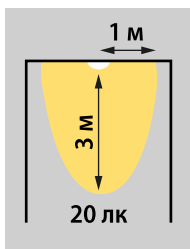

Датчик срабатывает только в темноте!

ЗОНА ДЕЙСТВИЯ ДАТЧИКОВ

Светильник включится в темном помещении менее 10 люкс при обнаружении движения на расстоянии 1-3 метра. Время свечения 30 с или 1 мин (переключатель на батарейном отсеке)