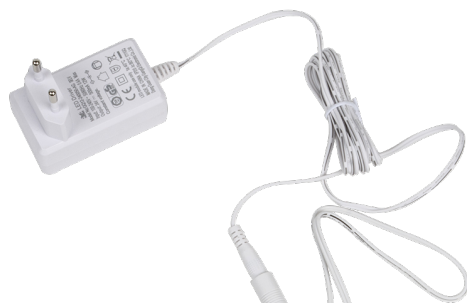

## СВЕТИЛЬНИКИ ULI-F43 ПОДСВЕТКА ДЛЯ МЕБЕЛИ

- ◆ Ультратонкие 11 мм
- ◆ Бесконтактный выключатель
- ◆ Равномерное свечение 4200 К
- ◆ Крепление на клеевую ленту/саморезы
- ◆ Современный дизайн

6 Вт  
175 ЛМ

## УЛЬТРАТОНКИЕ СВЕТИЛЬНИКИ ULI-F43 ПОДСВЕТКА ДЛЯ МЕБЕЛИ

**Состав комплекта:** светодиодная панель, бесконтактный выключатель, фиксаторы провода, двухсторонний скотч, саморезы, сетевой шнур с блоком питания.

Фиксатор для провода

Декоративная заглушка

**Бесконтактный выключатель:**  
Проведите рукой в радиусе действия выключателя (до 10 см) — свет включится. Повторное движение рукой выключит свет.

Для увеличения или уменьшения яркости/светового потока неподвижно удерживайте руку в зоне бесконтактного выключателя.