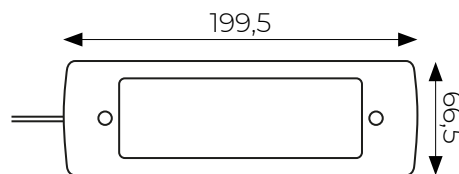

Бесконтактный выключатель:
Проведите рукой в радиусе действия выключателя (до 10 см) — свет включится. Повторное движение рукой выключит свет.

Для увеличения или уменьшения яркости/светового потока неподвижно удерживайте руку в зоне бесконтактного выключателя.

Выключатель расположите в удобном месте