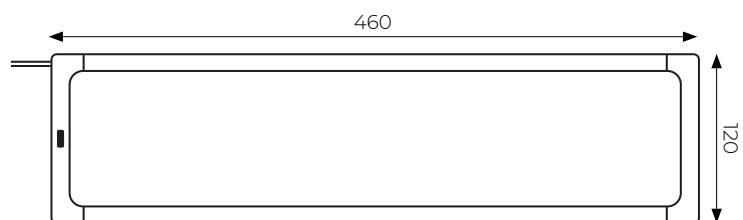

220 В 50 Гц	cos φ ≥0,9	II	Кп <5%	Ra≥70
10-100%	IP20	+45° 0°	30000 ч	24 мес. ГАРАНТИЯ

Наименование

Код для заказа

Мощность

Световой поток

Цветовая температура

Габаритные размеры

Длина шнура

Тип индивидуальной упаковки

Транспортная упаковка

ULI-F42-7,5W/RGB/RC/DIM SENSOR IP20 SILVER

UL-00003038

7,5

260

RGB

460×120×11

1,8

блистер

12