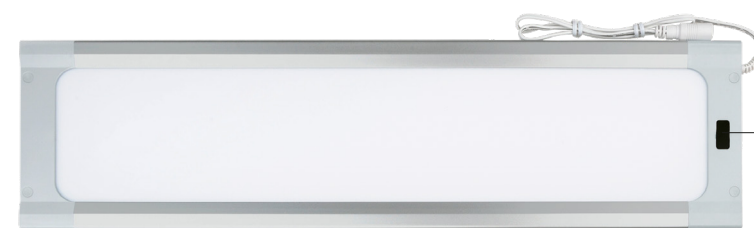

УЛЬТРАТОНКИЕ СВЕТИЛЬНИКИ ULI-F42 RGB ПОДСВЕТКА ДЛЯ МЕБЕЛИ

Состав комплекта: светильник, ИК пульт, комплект креплений для накладного монтажа, фиксатор для провода, сетевой шнур с блоком питания.

Бесконтактный выключатель:

Проведите рукой в радиусе действия выключателя (до 10 см) — свет включится. Повторное движение рукой выключит свет.

Изменение цветов, динамические режимы диммирование с помощью пульта.

Сенсор

Фиксатор для провода