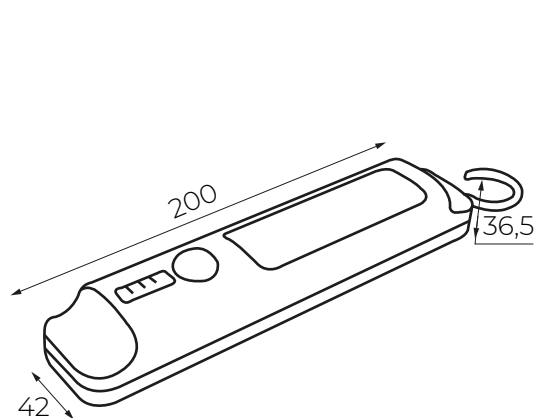

СВЕТИЛЬНИКИ С ДАТЧИКОМ ДВИЖЕНИЯ И ОСВЕЩЕННОСТИ ULM-F47

Состав комплекта: светильник с датчиком движения и освещенности, металлическая пластина для магнита.

Три режима работы:

- **ON** - светильник включен.
- **Auto** - дежурный - включение в темное время при фиксации движения в зоне 2-3 метра, время свечения после срабатывания 30 секунд.
- **OFF** - светильник выключен.

2 типа крепления:

- Подвес-крючок
- Магнит

Время непрерывного свечения от алкалиновых батареек - 24 часа с постепенным снижением светового потока.

3×AAA*
ПИТАНИЕ

IP20

30000
ч

24 мес.
ГАРАНТИЯ

Наименование

Код для заказа

Мощность

Световой поток

Цветовая температура

Тип питания

Габаритные размеры

Тип индивидуальной упаковки

Транспортная упаковка

ULM-F47-0,9W/4500K/3AA SENSOR IP20 WHITE

UL-00008288

0,9

150

4500

3AAA

200×42×36,5

коробка

100

*Батарейки в комплект не входят