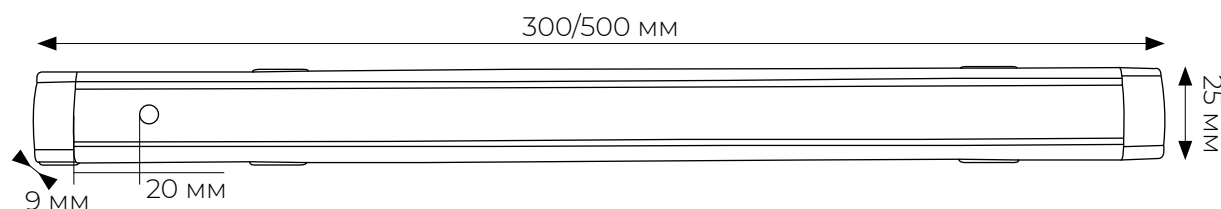

230 В 50 Гц	IP20	30000 ч	24 мес. ГАРАНТИЯ

Наименование	Код для заказа	Мощность	Световой поток	Цветовая температура	Габаритные размеры	Материал корпуса	Цвет корпуса	Длина шнура	Тип индивидуальной упаковки	Транспортная упаковка						
											Вт	лм	К	мм	м	шт.
ULI-F48-3W/4500K SENSOR IP20 SILVER	UL-00008286	3	250	4500	300×25×9	алюминий	серебристый, черный	1,8	блистер	32						
ULI-F48-5W/4500K SENSOR IP20 SILVER	UL-00008287	5	400	4500	500×25×9	алюминий	серебристый, черный	1,8	блистер	32