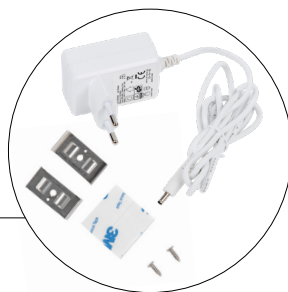

Uniel[®]

СВЕТИЛЬНИКИ ULI-F47 ПОДСВЕТКА ДЛЯ МЕБЕЛИ

- ◆ Ультратонкие 11,5 мм
- ◆ Бесконтактный выключатель
- ◆ Диммирование
- ◆ Равномерное свечение

5 Вт
400 лм

8 Вт
600 лм

1,8
МЕТРА

УЛЬТРАТОНКИЕ СВЕТИЛЬНИКИ ULI-F47 ПОДСВЕТКА ДЛЯ МЕБЕЛИ

Состав комплекта: светильник, комплект креплений для накладного монтажа, сетевой шнур с блоком питания.

Бесконтактный выключатель:
Проведите рукой в радиусе действия выключателя (до 10 см) — свет включится. Повторное движение рукой выключит свет.

Для увеличения или уменьшения яркости/светового потока неподвижно удерживайте руку в зоне бесконтактного выключателя.

Сенсор

230 В 50 Гц	Кп <5%	Ra≥80	
IP20	30000 ч	24 мес. ГАРАНТИЯ	

Наименование	Код для заказа	Мощность Вт	Световой поток лм	Цветовая температура К	Габаритные размеры мм	Длина шнура м	Тип индивидуальной упаковки	Транспортная упаковка шт.
ULI-F47-5W/4500K/DIM SENSOR IP20 SILVER	UL-00008284	5	400	4500	300×30×11,5	1,8	блистер	32
ULI-F47-8W/4500K/DIM SENSOR IP20 SILVER	UL-00008285	8	600	4500	500×30×11,5	1,8	блистер	32