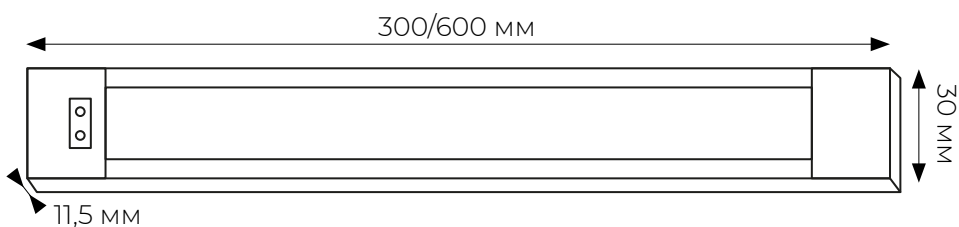

Состав комплекта: светильник, комплект креплений для накладного монтажа, сетевой шнур с блоком питания.

Бесконтактный выключатель:
Проведите рукой в радиусе действия выключателя (до 10 см) — свет включится. Повторное движение рукой выключит свет.

Для увеличения или уменьшения яркости/светового потока неподвижно удерживайте руку в зоне бесконтактного выключателя.

Сенсор

230 В 50 Гц	Кп <5%	Ra≥80	
IP20	30000 ч	24 мес. ГАРАНТИЯ	

Наименование	Код для заказа	Мощность Вт	Световой поток лм	Цветовая температура К	Габаритные размеры мм	Длина шнура м	Тип индивидуальной упаковки	Транспортная упаковка шт.
ULI-F47-5W/4500K/DIM SENSOR IP20 SILVER	UL-00008284	5	400	4500	300×30×11,5	1,8	блистер	32
ULI-F47-8W/4500K/DIM SENSOR IP20 SILVER	UL-00008285	8	600	4500	500×30×11,5	1,8	блистер	32