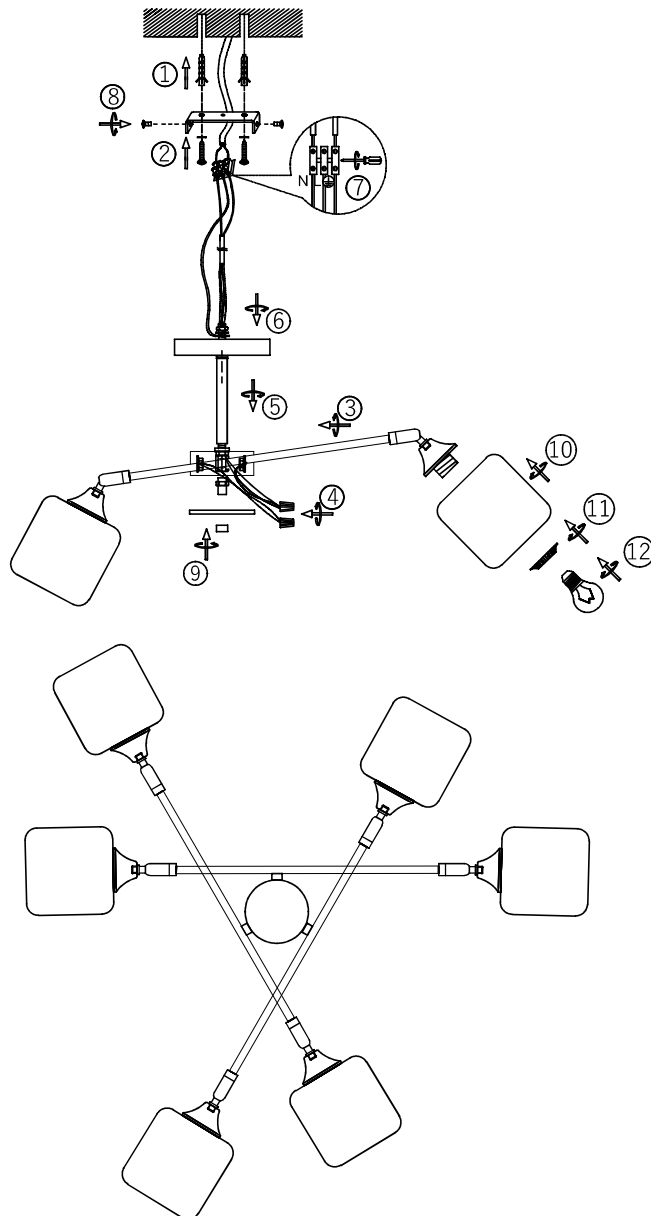

## Технические характеристики

|   |                |
|---|----------------|
| Номинальное напряжение, В                       | 220-240        |
| Номинальная частота, Гц                         | 50             |
| Цоколь  | E27            |
| Максимальная мощность устанавливаемой лампы, Вт | 60             |
| Количество плафонов, шт                         | 6              |
| Материал  | металл, стекло |
| Цвет  | Золотой хром   |
| Степени защиты светильника                      | IP 20          |

1

1

3

6

\*Лампы в комплект  
не входят

# Размер светильника и монтажной планки