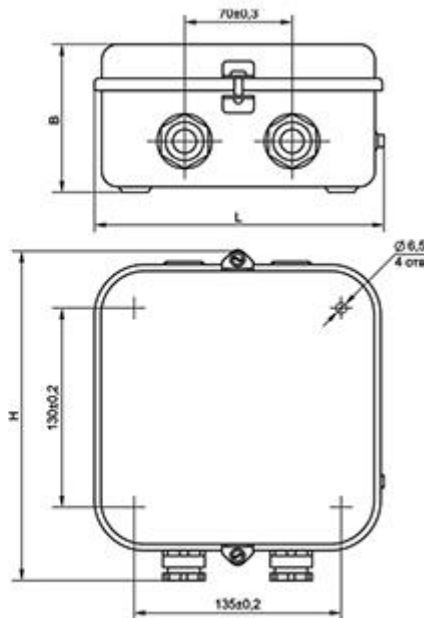

Блоки зажимов контактных БЗК

Габаритные размеры, схема

Рисунок 1. Габаритные размеры блоков БЗК на 8, 10 клемм

Рисунок 2. Габаритные размеры блоков БЗК на 16, 25, 32 клемм

Тип блока	Габаритные размеры, мм		
	L	H	B
БЗК-40.8 / БЗК-40.10	103	170	86
БЗК-54.8 / БЗК-54.10	103	175	92
БЗК-40.16 / БЗК-40.25 / БЗК-40.32	192	207	95
БЗК-54.16 / БЗК-54.25 / БЗК-54.32	192	221	100