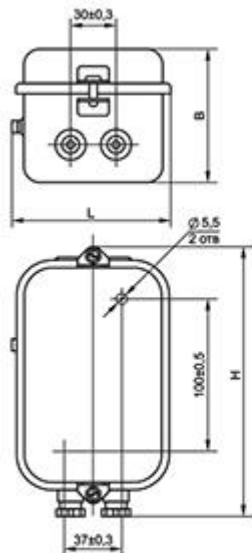

Блоки зажимов контактных БЗК

Габаритные размеры, схема

Рисунок 1. Габаритные размеры блоков БЗК на 8, 10 клемм

Рисунок 2. Габаритные размеры блоков БЗК на 16, 25, 32 клемм

Тип блока	Габаритные размеры, мм		
	L	H	B
БЗК-40.8 / БЗК-40.10	103	170	86
БЗК-54.8 / БЗК-54.10	103	175	92
БЗК-40.16 / БЗК-40.25 / БЗК-40.32	192	207	95
БЗК-54.16 / БЗК-54.25 / БЗК-54.32	192	221	100