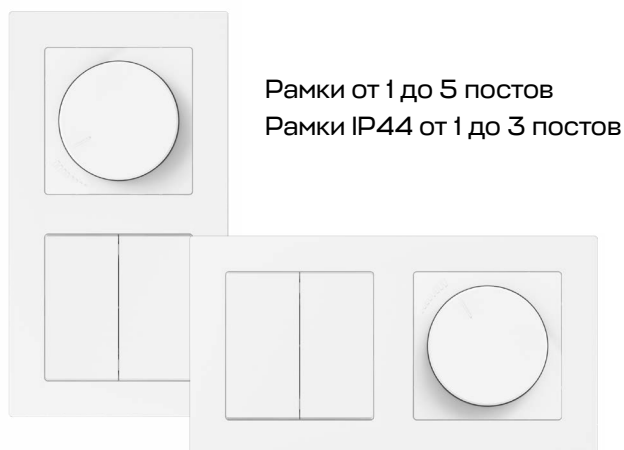

## Универсальное исполнение рамок

Позволяет разместить устройства вертикально или горизонтально, исходя из особенностей интерьера и ваших предпочтений