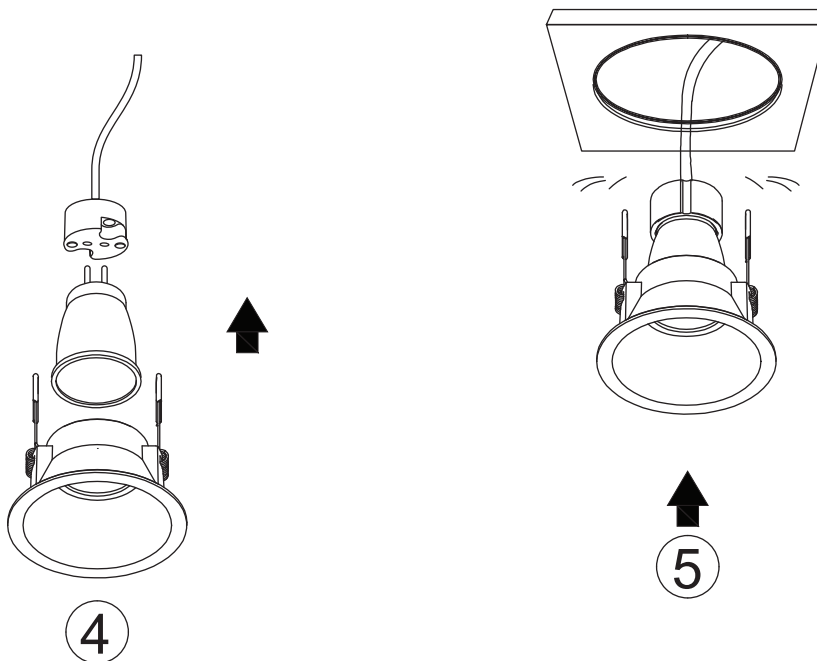

Комплектация / Package contents:

Глубина светильника со светодиодным модулем серии ORE MINI

Рекомендуем использовать со светодиодными модулями 7W серии ORE MINI TM ARTE Lamp