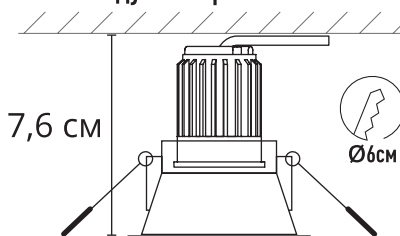

Комплектация / Package contents:

Глубина светильника со светодиодным модулем серии ORE MINI

Рекомендуем использовать со светодиодными модулями 7W серии ORE MINI TM ARTE Lamp