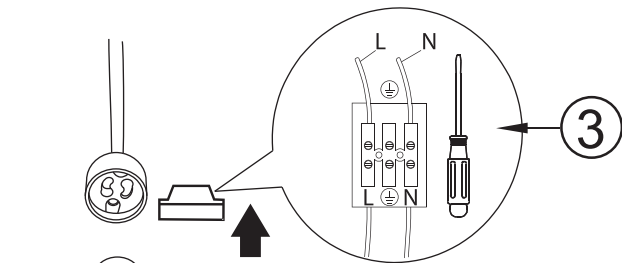

Комплектация / Package contents:

Рекомендуем использовать со светодиодными модулями 7W и 9W серии ORE TM ARTE Lamp. Модули позволяют существенно сохранить высоту потолка, обеспечивают высокие показатели светового потока и цветопередачи