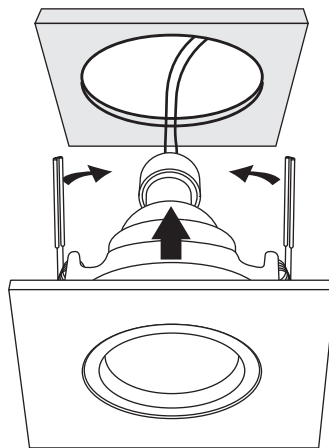

Комплектация / Package contents:

Рекомендуем использовать со светодиодными модулями 7W и 9W серии ORE TM ARTE Lamp. Модули позволяют существенно сохранить высоту потолка, обеспечивают высокие показатели светового потока и цветопередачи