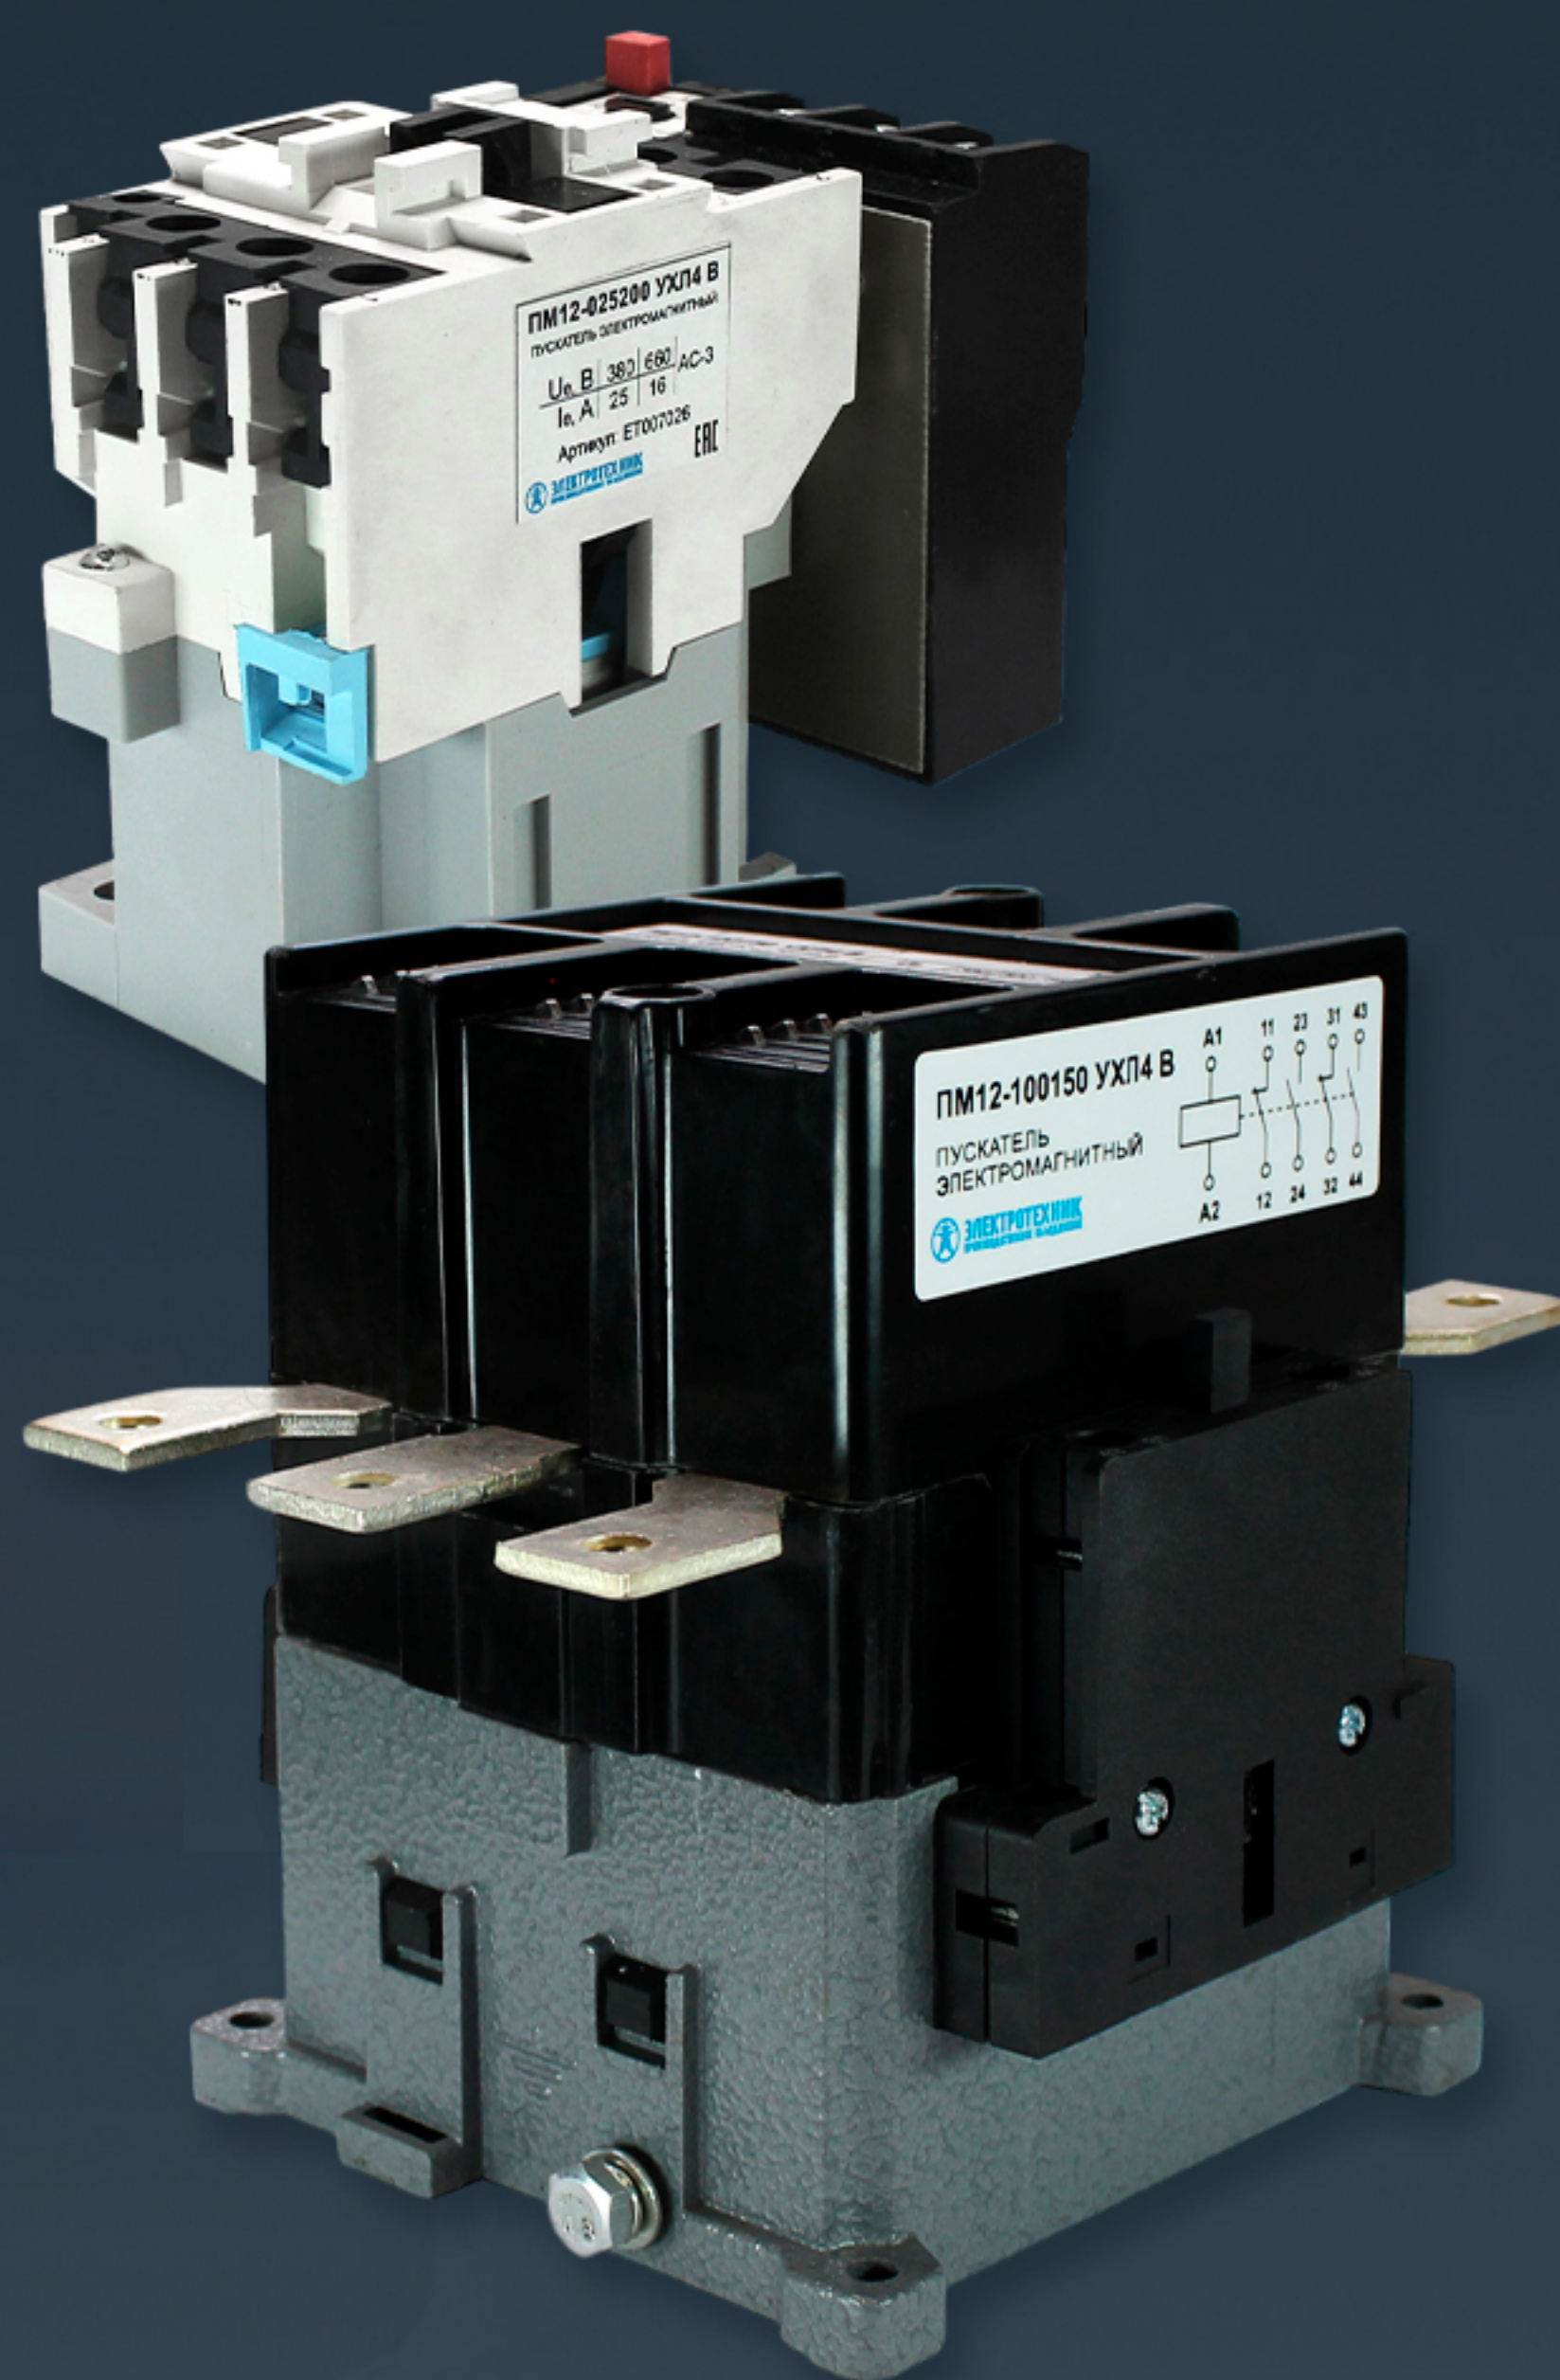

# контакторы и пускатели серии **ПМ12**

Широкий диапазон  
номинальных токов  
от 6А до 1250А

Высокая механическая  
и коммутационная  
износостойкость

Простота конструкции, высокая  
надежность, испытанная временем  
эксплуатации