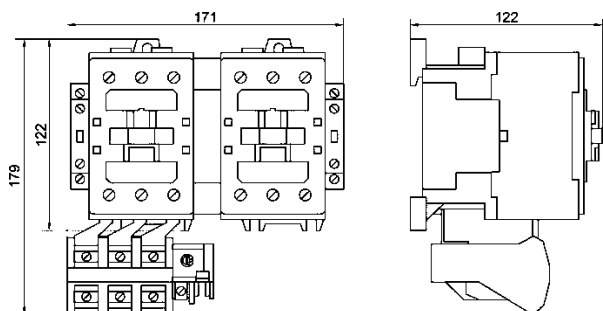

Рисунок 10. Пускатель неререверсивный ПМ12-063 63А вариант К. Степень защиты - IP20.

Рисунок 11. Пускатель ПМ12-040 40А в защитном корпусе - IP40; IP54.

Рисунок 12. Пускатель ПМ12-063 63А в защитном корпусе. - IP40; IP54.