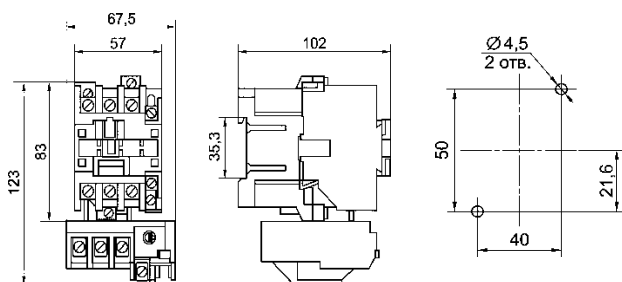

## Габаритные и установочные размеры

Рисунок 1. Пускатель неререверсивный ПМ12-010 10А.  
Степень защиты - IP00; IP20.

Рисунок 2. Пускатель реверсивный ПМ12-010 10А.  
Степень защиты - IP00; IP20.

Рисунок 3. Пускатель неререверсивный ПМ12-025 25А.  
Степень защиты - IP00; IP20.

Рисунок 4. Пускатель реверсивный ПМ12-025 25А.  
Степень защиты - IP00; IP20.

Рисунок 5. Пускатель ПМ12-010 10А  
в защитном корпусе - IP40; IP54.

Рисунок 6. Пускатель ПМ12-025 25А  
в защитном корпусе - IP40; IP54.