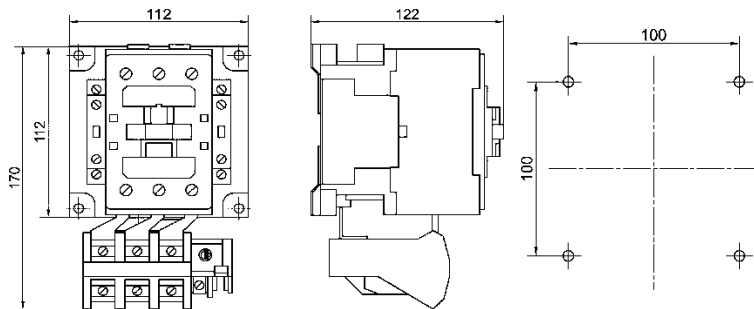

Рисунок 7. Пускатель неререверсивный ПМ12-040 40А.  
Степень защиты - IP20.

Рисунок 8. Пускатель реверсивный ПМ12-040 40А.  
Степень защиты - IP20.

Рисунок 9. Пускатель неререверсивный ПМ12-063 63А вариант А. Степень защиты - IP20.