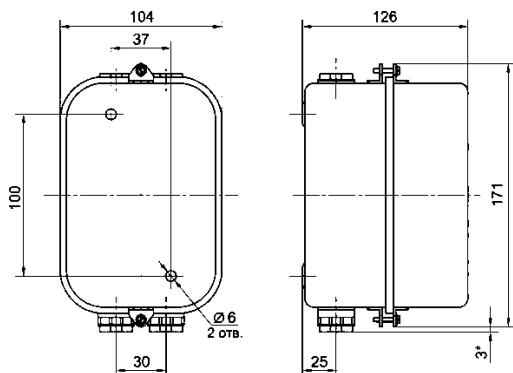

## Габаритные и установочные размеры

Рисунок 1. Пускатель неререверсивный ПМ12-010 10А.  
Степень защиты - IP00; IP20.

Рисунок 2. Пускатель реверсивный ПМ12-010 10А.  
Степень защиты - IP00; IP20.

Рисунок 3. Пускатель неререверсивный ПМ12-025 25А.  
Степень защиты - IP00; IP20.

Рисунок 4. Пускатель реверсивный ПМ12-025 25А.  
Степень защиты - IP00; IP20.

Рисунок 5. Пускатель ПМ12-010 10А  
в защитном корпусе - IP40; IP54.

Рисунок 6. Пускатель ПМ12-025 25А  
в защитном корпусе - IP40; IP54.

Рисунок 7. Пускатель неререверсивный ПМ12-040 40А.  
Степень защиты - IP20.

Рисунок 8. Пускатель реверсивный ПМ12-040 40А.  
Степень защиты - IP20.

Рисунок 9. Пускатель неререверсивный ПМ12-063 63А вариант А. Степень защиты - IP20.

Рисунок 10. Пускатель неререверсивный ПМ12-063 63А вариант К. Степень защиты - IP20.

Рисунок 11. Пускатель ПМ12-040 40А в защитном корпусе - IP40; IP54.

Рисунок 12. Пускатель ПМ12-063 63А в защитном корпусе. - IP40; IP54.