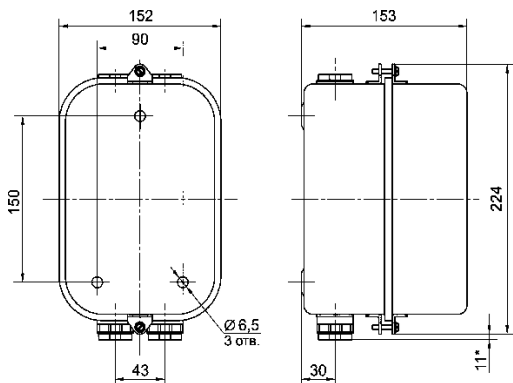

Рисунок 7. Пускатель неререверсивный ПМ12-040 40А.  
Степень защиты - IP20.

Рисунок 8. Пускатель реверсивный ПМ12-040 40А.  
Степень защиты - IP20.

Рисунок 9. Пускатель неререверсивный ПМ12-063 63А вариант А. Степень защиты - IP20.

Рисунок 10. Пускатель неререверсивный ПМ12-063 63А вариант К. Степень защиты - IP20.

Рисунок 11. Пускатель ПМ12-040 40А в защитном корпусе - IP40; IP54.

Рисунок 12. Пускатель ПМ12-063 63А в защитном корпусе. - IP40; IP54.

Рисунок 13. Пускатель реверсивный ПМ12-063 63А. Степень защиты - IP20.