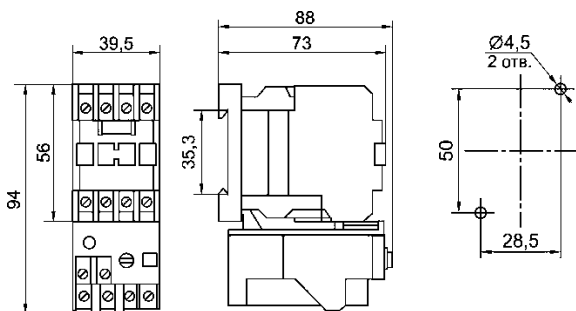

## Габаритные и установочные размеры

Рисунок 1. Пускатель неререверсивный ПМ12-010 10А.  
Степень защиты - IP00; IP20.

Рисунок 2. Пускатель реверсивный ПМ12-010 10А.  
Степень защиты - IP00; IP20.

Рисунок 3. Пускатель неререверсивный ПМ12-025 25А.  
Степень защиты - IP00; IP20.

Рисунок 4. Пускатель реверсивный ПМ12-025 25А.  
Степень защиты - IP00; IP20.

Рисунок 5. Пускатель ПМ12-010 10А  
в защитном корпусе - IP40; IP54.

Рисунок 6. Пускатель ПМ12-025 25А  
в защитном корпусе - IP40; IP54.