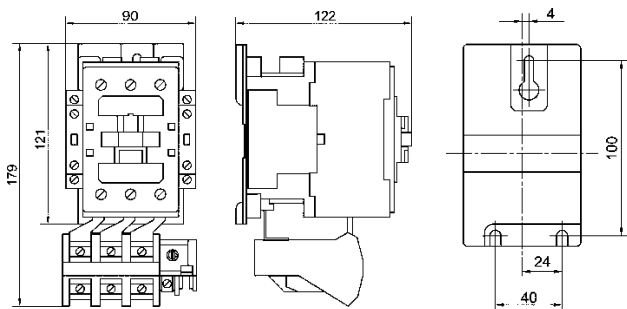

Рисунок 7. Пускатель неререверсивный ПМ12-040 40А.  
Степень защиты - IP20.

Рисунок 8. Пускатель реверсивный ПМ12-040 40А.  
Степень защиты - IP20.

Рисунок 9. Пускатель неререверсивный ПМ12-063 63А вариант А. Степень защиты - IP20.

Рисунок 10. Пускатель неререверсивный ПМ12-063 63А вариант К. Степень защиты - IP20.

Рисунок 11. Пускатель ПМ12-040 40А в защитном корпусе - IP40; IP54.

Рисунок 12. Пускатель ПМ12-063 63А в защитном корпусе. - IP40; IP54.