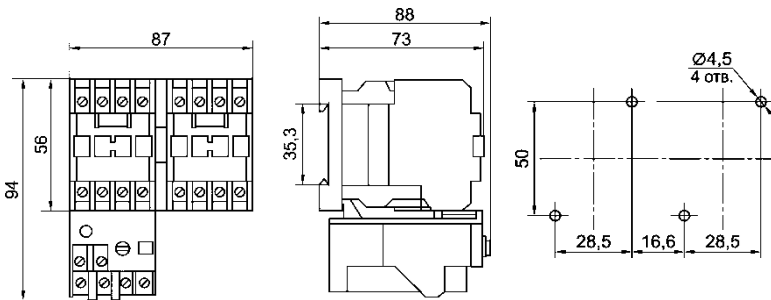

## Габаритные и установочные размеры

Рисунок 1. Пускатель неререверсивный ПМ12-010 10А.  
Степень защиты - IP00; IP20.

Рисунок 2. Пускатель реверсивный ПМ12-010 10А.  
Степень защиты - IP00; IP20.

Рисунок 3. Пускатель неререверсивный ПМ12-025 25А.  
Степень защиты - IP00; IP20.

Рисунок 4. Пускатель реверсивный ПМ12-025 25А.  
Степень защиты - IP00; IP20.

Рисунок 5. Пускатель ПМ12-010 10А  
в защитном корпусе - IP40; IP54.

Рисунок 6. Пускатель ПМ12-025 25А  
в защитном корпусе - IP40; IP54.