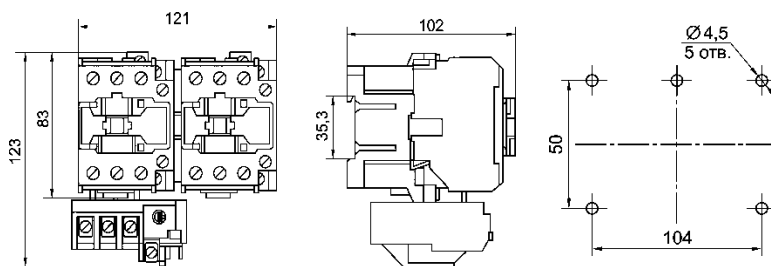

Рисунок 7. Пускатель неререверсивный ПМ12-040 40А.  
Степень защиты - IP20.

Рисунок 8. Пускатель реверсивный ПМ12-040 40А.  
Степень защиты - IP20.

Рисунок 9. Пускатель неререверсивный ПМ12-063 63А вариант А. Степень защиты - IP20.