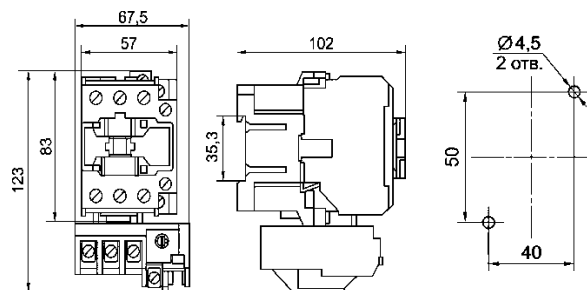

## Габаритные и установочные размеры

Рисунок 1. Пускатель неререверсивный ПМ12-010 10А.  
Степень защиты - IP00; IP20.

Рисунок 2. Пускатель реверсивный ПМ12-010 10А.  
Степень защиты - IP00; IP20.

Рисунок 3. Пускатель неререверсивный ПМ12-025 25А.  
Степень защиты - IP00; IP20.

Рисунок 4. Пускатель реверсивный ПМ12-025 25А.  
Степень защиты - IP00; IP20.

Рисунок 5. Пускатель ПМ12-010 10А  
в защитном корпусе - IP40; IP54.

Рисунок 6. Пускатель ПМ12-025 25А  
в защитном корпусе - IP40; IP54.

Рисунок 7. Пускатель неререверсивный ПМ12-040 40А.  
Степень защиты - IP20.

Рисунок 8. Пускатель реверсивный ПМ12-040 40А.  
Степень защиты - IP20.

Рисунок 9. Пускатель неререверсивный ПМ12-063 63А вариант А. Степень защиты - IP20.

Рисунок 10. Пускатель неререверсивный ПМ12-063 63А вариант К. Степень защиты - IP20.

Рисунок 11. Пускатель ПМ12-040 40А в защитном корпусе - IP40; IP54.

Рисунок 12. Пускатель ПМ12-063 63А в защитном корпусе. - IP40; IP54.