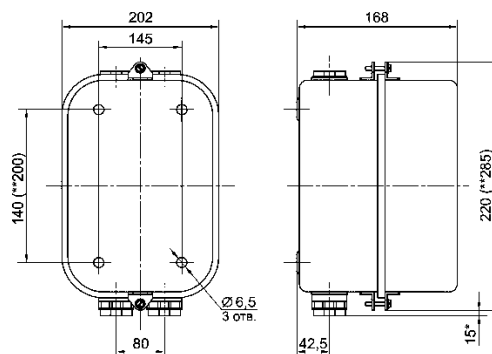

Рисунок 10. Пускатель неререверсивный ПМ12-063 63А вариант К. Степень защиты - IP20.

Рисунок 11. Пускатель ПМ12-040 40А в защитном корпусе - IP40; IP54.

Рисунок 12. Пускатель ПМ12-063 63А в защитном корпусе. - IP40; IP54.

Рисунок 13. Пускатель реверсивный ПМ12-063 63А. Степень защиты - IP20.