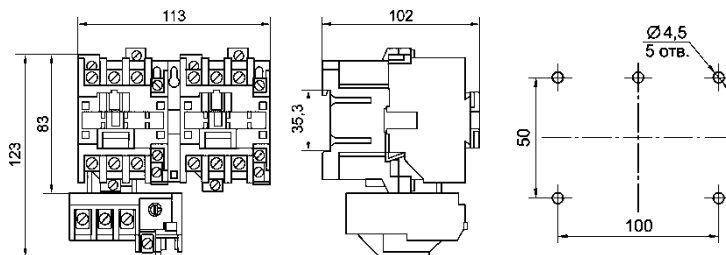

## Габаритные и установочные размеры

Рисунок 1. Пускатель неререверсивный ПМ12-010 10А.  
Степень защиты - IP00; IP20.

Рисунок 2. Пускатель реверсивный ПМ12-010 10А.  
Степень защиты - IP00; IP20.

Рисунок 3. Пускатель неререверсивный ПМ12-025 25А.  
Степень защиты - IP00; IP20.

Рисунок 4. Пускатель реверсивный ПМ12-025 25А.  
Степень защиты - IP00; IP20.

Рисунок 5. Пускатель ПМ12-010 10А  
в защитном корпусе - IP40; IP54.

Рисунок 6. Пускатель ПМ12-025 25А  
в защитном корпусе - IP40; IP54.