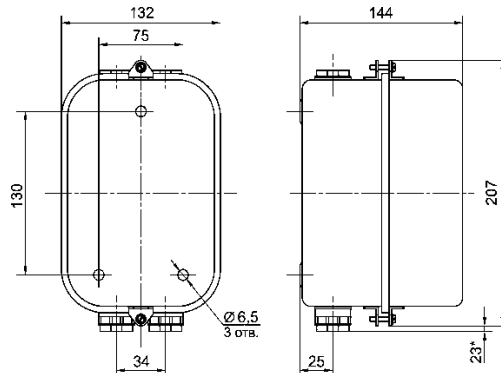

## Габаритные и установочные размеры

Рисунок 1. Пускатель неререверсивный ПМ12-010 10А.  
Степень защиты - IP00; IP20.

Рисунок 2. Пускатель реверсивный ПМ12-010 10А.  
Степень защиты - IP00; IP20.

Рисунок 3. Пускатель неререверсивный ПМ12-025 25А.  
Степень защиты - IP00; IP20.

Рисунок 4. Пускатель реверсивный ПМ12-025 25А.  
Степень защиты - IP00; IP20.

Рисунок 5. Пускатель ПМ12-010 10А  
в защитном корпусе - IP40; IP54.

Рисунок 6. Пускатель ПМ12-025 25А  
в защитном корпусе - IP40; IP54.

Рисунок 7. Пускатель неререверсивный ПМ12-040 40А.  
Степень защиты - IP20.

Рисунок 8. Пускатель реверсивный ПМ12-040 40А.  
Степень защиты - IP20.

Рисунок 9. Пускатель неререверсивный ПМ12-063 63А вариант А. Степень защиты - IP20.

Рисунок 10. Пускатель неререверсивный ПМ12-063 63А вариант К. Степень защиты - IP20.

Рисунок 11. Пускатель ПМ12-040 40А в защитном корпусе - IP40; IP54.

Рисунок 12. Пускатель ПМ12-063 63А в защитном корпусе. - IP40; IP54.