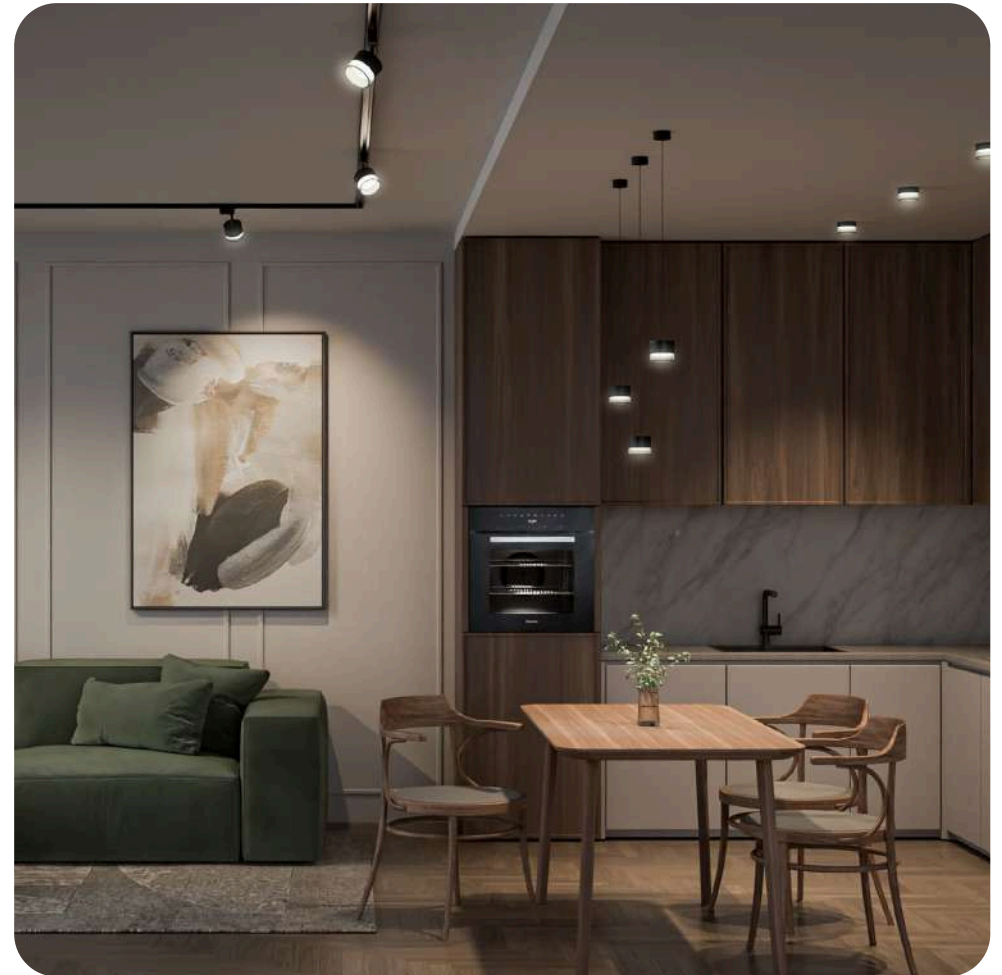

ПОД ЛАМПУ LED GX53 | АЛЮМИНИЕВЫЙ КОРПУС

ИСПОЛЬЗОВАНИЕ В ЖИЛЫХ  
И КОММЕРЧЕСКИХ ПОМЕЩЕНИЯХ

- Сочетание моделей светильников для гармоничного и многоуровневого света в комнате
- Алюминиевый корпус обеспечивает эффективный теплоотвод
- Прочный и легкий
- Возможность варьировать мощность и температуру цвета свечения
- Подходят для всех видов потолков
- Срок службы более 50 000 часов
- Гарантия 3 года