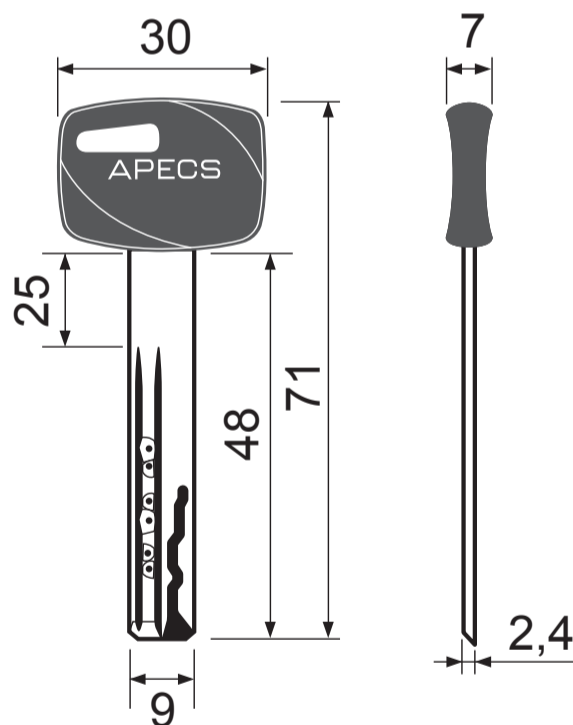

Цилиндровый механизм Арекс XR-C

* Возможна комплектация ключом другой длины в старых партиях

Номенклатура	Размеры (АхВ)	Номенклатура	Размеры (АхВ)
XR-60-C15	30x30	XR-100-C15	50x50
XR-70-C15	35x35	XR-100(45/55C)-C15	45x55
XR-80-C15	40x40	XR-100(45C/55)-C15	55x45
XR-80(35/45C)-C15	35x45	XR-110-C15	55x55
XR-80(35C/45)-C15	45x35	XR-110(50/60C)-C15	50x60
XR-90-C15	45x45	XR-110(50C/60)-C15	60x50
XR-90(35C/55)-C15	55x35	XR-120-C15	60x60
XR-90(40/50C)-C15	40x50	XR-120(55C/65)-C15	65x55
XR-90(40C/50)-C15	50x40		