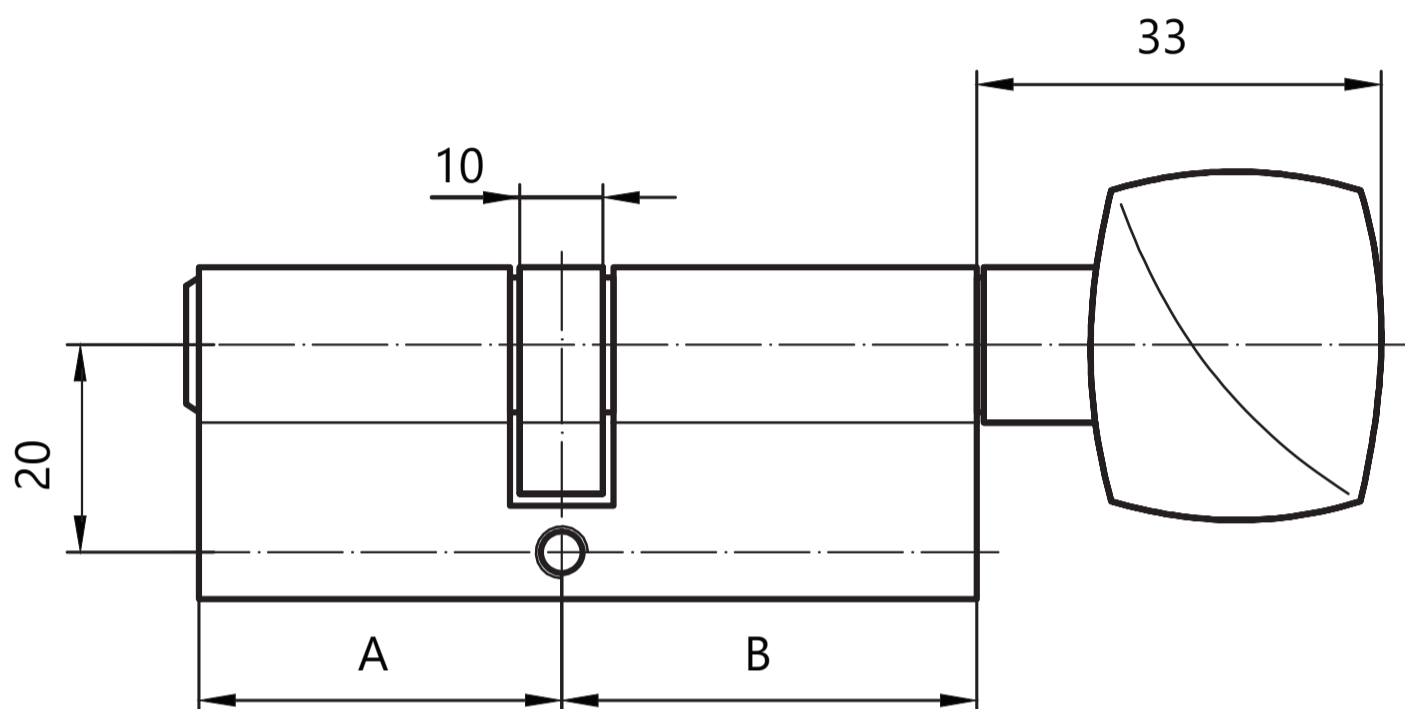

Цилиндровый механизм Арекс XR-C

* Возможна комплектация ключом другой длины в старых партиях

Номенклатура	Размеры (АхВ)	Номенклатура	Размеры (АхВ)
XR-60-C15	30x30	XR-100-C15	50x50
XR-70-C15	35x35	XR-100(45/55C)-C15	45x55
XR-80-C15	40x40	XR-100(45C/55)-C15	55x45
XR-80(35/45C)-C15	35x45	XR-110-C15	55x55
XR-80(35C/45)-C15	45x35	XR-110(50/60C)-C15	50x60
XR-90-C15	45x45	XR-110(50C/60)-C15	60x50
XR-90(35C/55)-C15	55x35	XR-120-C15	60x60
XR-90(40/50C)-C15	40x50	XR-120(55C/65)-C15	65x55
XR-90(40C/50)-C15	50x40		