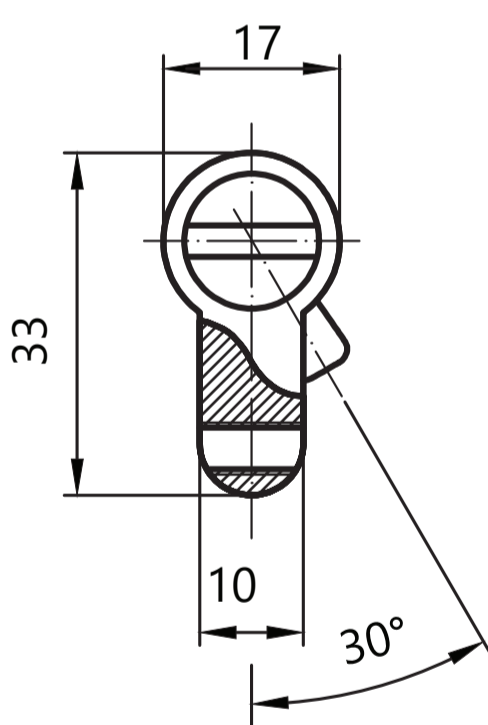

Цилиндровый механизм Арекс XR-C

* Возможна комплектация ключом другой длины в старых партиях

Номенклатура	Размеры (АхВ)	Номенклатура	Размеры (АхВ)
XR-60-C15	30x30	XR-100-C15	50x50
XR-70-C15	35x35	XR-100(45/55C)-C15	45x55
XR-80-C15	40x40	XR-100(45C/55)-C15	55x45
XR-80(35/45C)-C15	35x45	XR-110-C15	55x55
XR-80(35C/45)-C15	45x35	XR-110(50/60C)-C15	50x60
XR-90-C15	45x45	XR-110(50C/60)-C15	60x50
XR-90(35C/55)-C15	55x35	XR-120-C15	60x60
XR-90(40/50C)-C15	40x50	XR-120(55C/65)-C15	65x55
XR-90(40C/50)-C15	50x40		