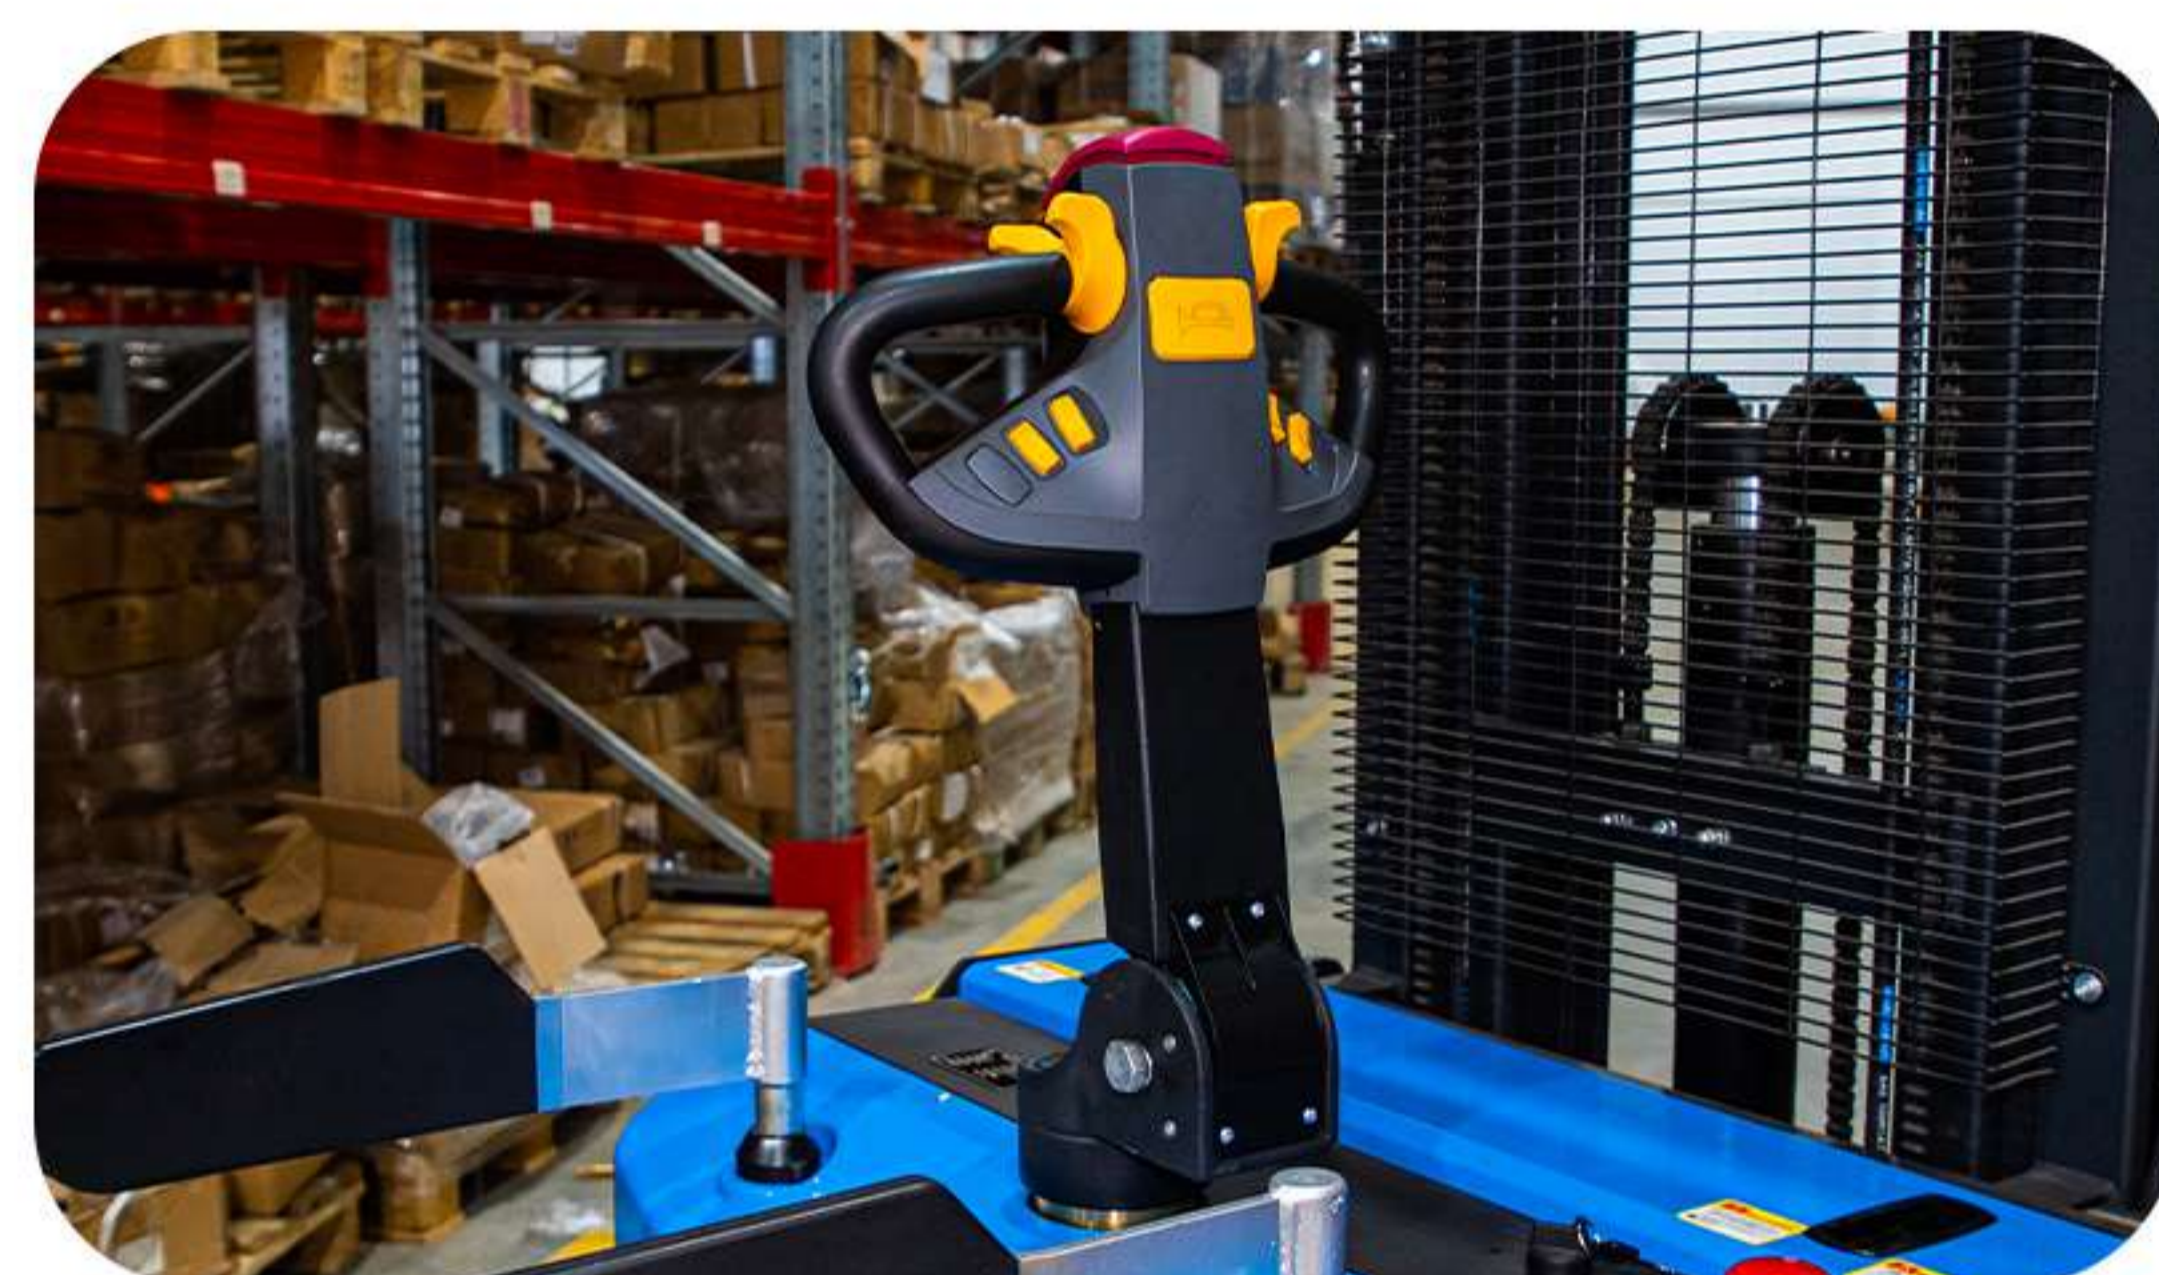

Штабелер самоходный TOR ES

Самоходный штабелер с платформой для оператора и электроусилителем руля ЭУР для работы на складах площадью до 20000м² с многоуровневым стеллажным хранением и высоким товарооборотом.

Грузоподъемность
от 1,5 до 2 т

Высота подъема
от 3,5 до 6,2 м

Наличие свободного
хода вил

Свинцово-кислотный
(WET) и Li-ion аккумуляторы

Контроллер
Curtis

Электроусилитель
Руля

Электромагнитный
тормоз

Электрический
двигатель АС

Н-образная
мачта

Тип мачты дуплекс
D или триплекс T

TOP ES высокопроизводительный самоходный штабелер с платформой для оператора. Оснащается свинцово-кислотным или Li-ion аккумулятором высокой емкости. Комфортное управление гарантируют наличие ЭУР, платформы для оператора со встроенным амортизатором, защитных поручней и многофункциональной рукояти.

Полностью металлический корпус и усиленные шасси с рамой обеспечивают высокий запас прочности штабелера и длительную сохранность внешнего вида.

Основные преимущества

ЭУР облегчает управление и делает штабелер более маневренным.