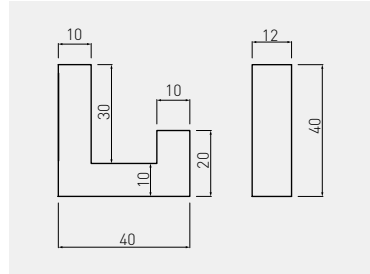

Wieszak K2201  
Hook K2201  
Крючок K2201

WZ-K2201-01	chrom / chrome / хром	ZnAl
WZ-K2201-06	stal szcztokowana / brushed steel / шлифованная сталь	
WZ-K2201-CZ	czarny / black / чёрный	
WZ-K2201-ZL	zielony / green / зелёный	
WZ-K2201-NB	niebieski / blue / синий	
WZ-K2201-PM	pomarańczowy / orange / оранжевый	
WZ-K2201-RZ	różowy / pink / розовый	
WZ-K2201-CS	kremowy / creamy / кремовый	